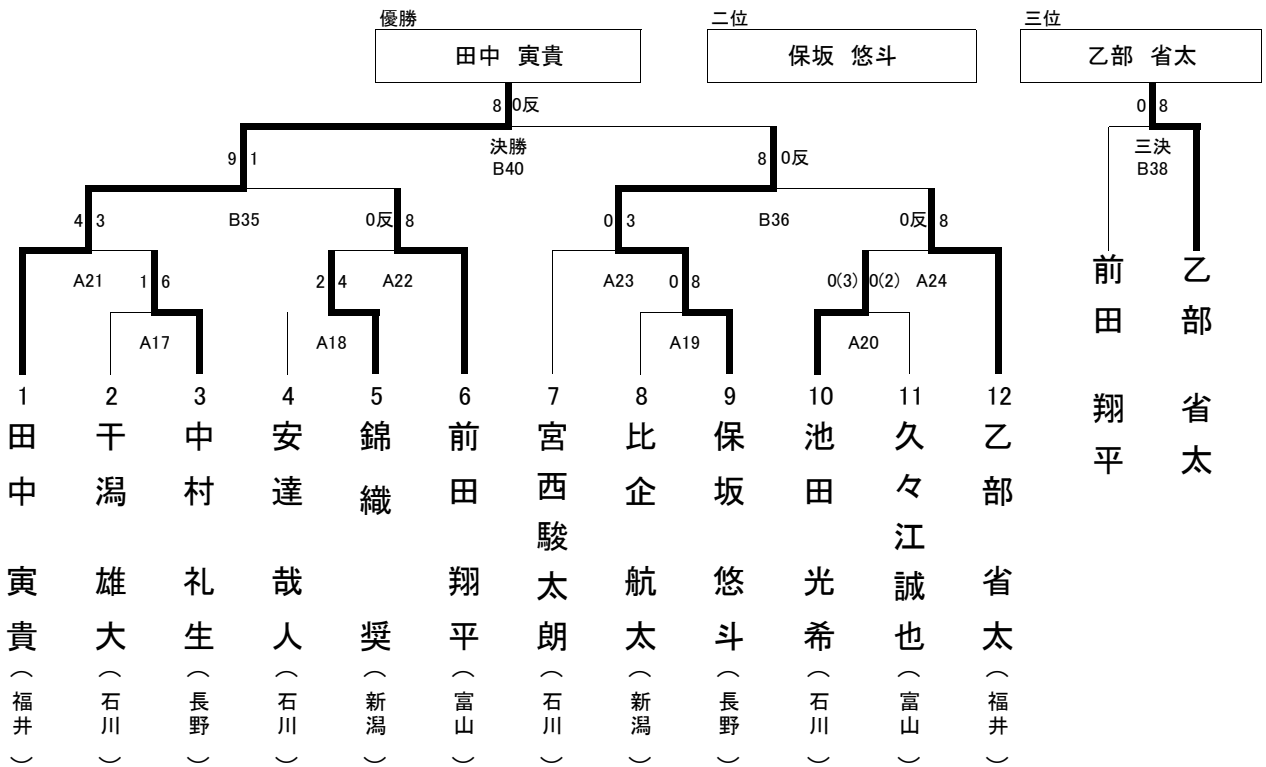

団体戦組手

監督・コーチ

県名 \ 役名	男子監督	男子コーチ	女子監督	女子コーチ
新潟県	田辺良元	山口義博	遠藤清	益子さとみ
富山県	林 聡	中瀬正明	中谷剛之	大代京子
石川県	中村隆輔	藪本貴史	南 康子	宮西亮
福井県	秋吉克美	大田政彦	秋吉克美	藤本貴久
長野県	中村宣之	矢野宏治	小島庸稔	堀内智香子

記録用紙

成年男子 組手(軽量級)

成年男子 組手(中量級)

記録用紙

成年女子 組手