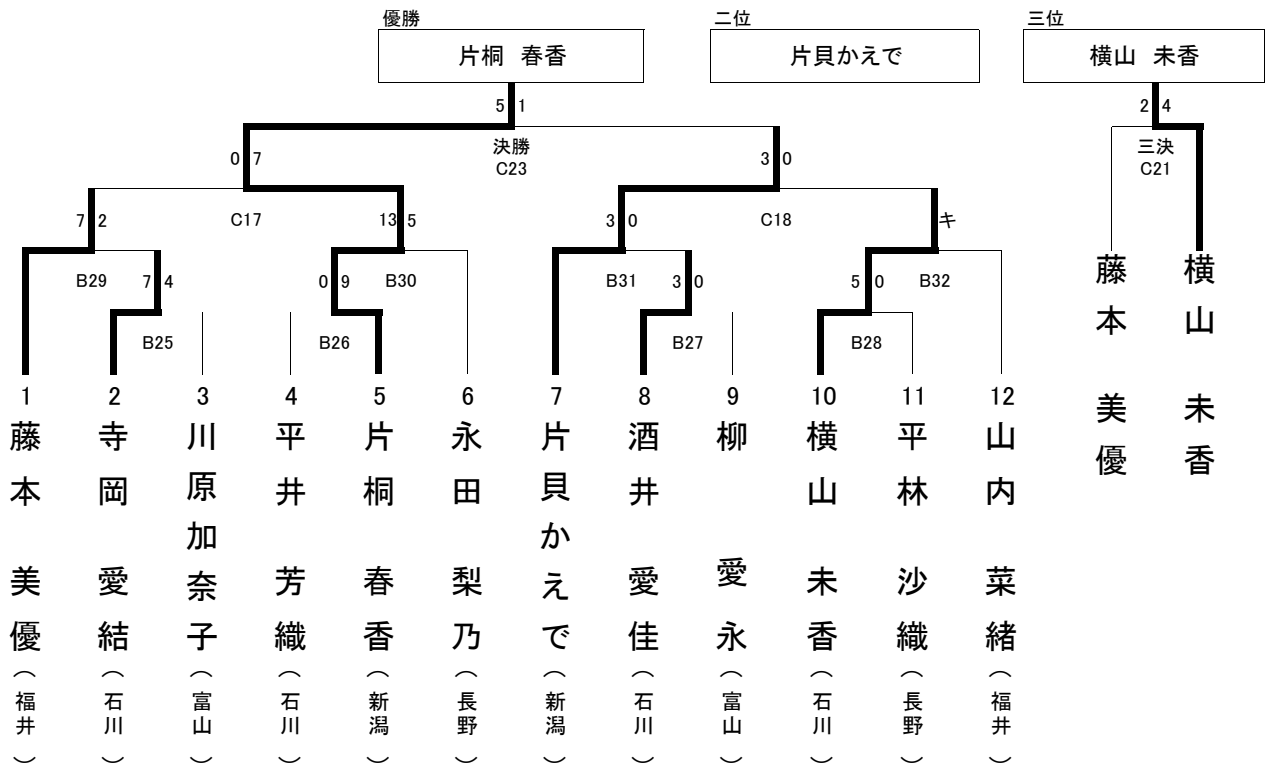

団体戦組手

監督・コーチ

県名 \ 役名	男子監督	男子コーチ	女子監督	女子コーチ
新潟県	田辺良元	山口義博	遠藤清	益子さとみ
富山県	林 聡	中瀬正明	中谷剛之	大代京子
石川県	中村隆輔	藪本貴史	南 康子	宮西亮
福井県	秋吉克美	大田政彦	秋吉克美	藤本貴久
長野県	中村宣之	矢野宏治	小島庸稔	堀内智香子

記録用紙

成年男子 組手(軽量級)

成年男子 組手(中量級)

記録用紙

成年女子 組手