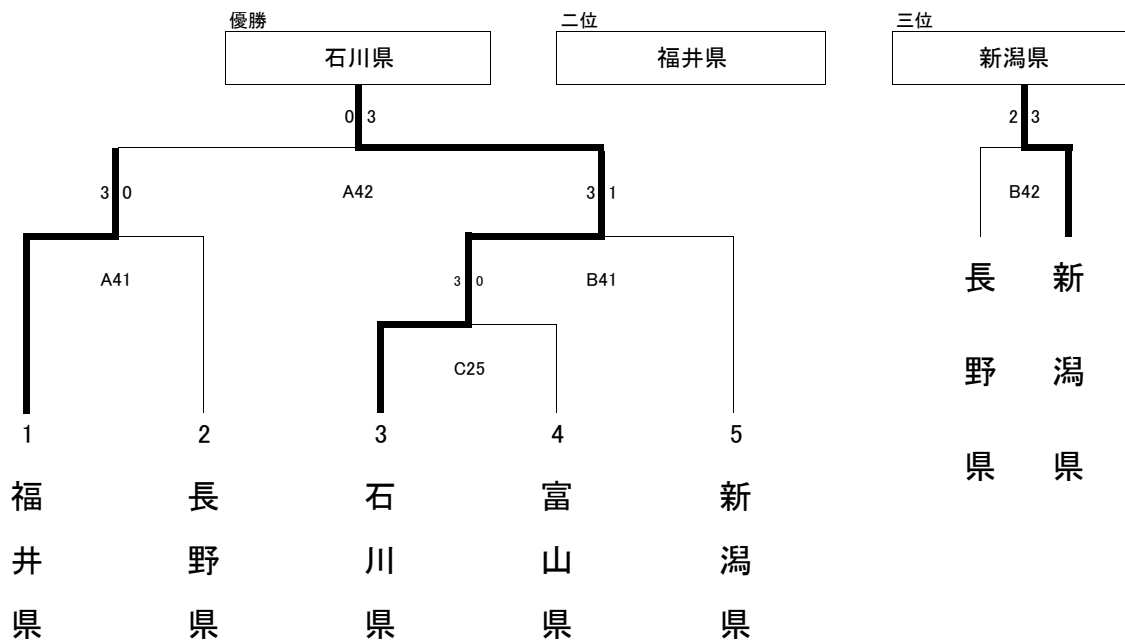

団体戦組手

監督・コーチ

県名 \ 役名	男子監督	男子コーチ	女子監督	女子コーチ
新潟県	田辺良元	山口義博	遠藤清	益子さとみ
富山県	林 聡	中瀬正明	中谷剛之	大代京子
石川県	中村隆輔	藪本貴史	南 康子	宮西亮
福井県	秋吉克美	大田政彦	秋吉克美	藤本貴久
長野県	中村宣之	矢野宏治	小島庸稔	堀内智香子

記録用紙

成年男子 組手(軽量級)

成年男子 組手(中量級)

記録用紙

成年女子 組手