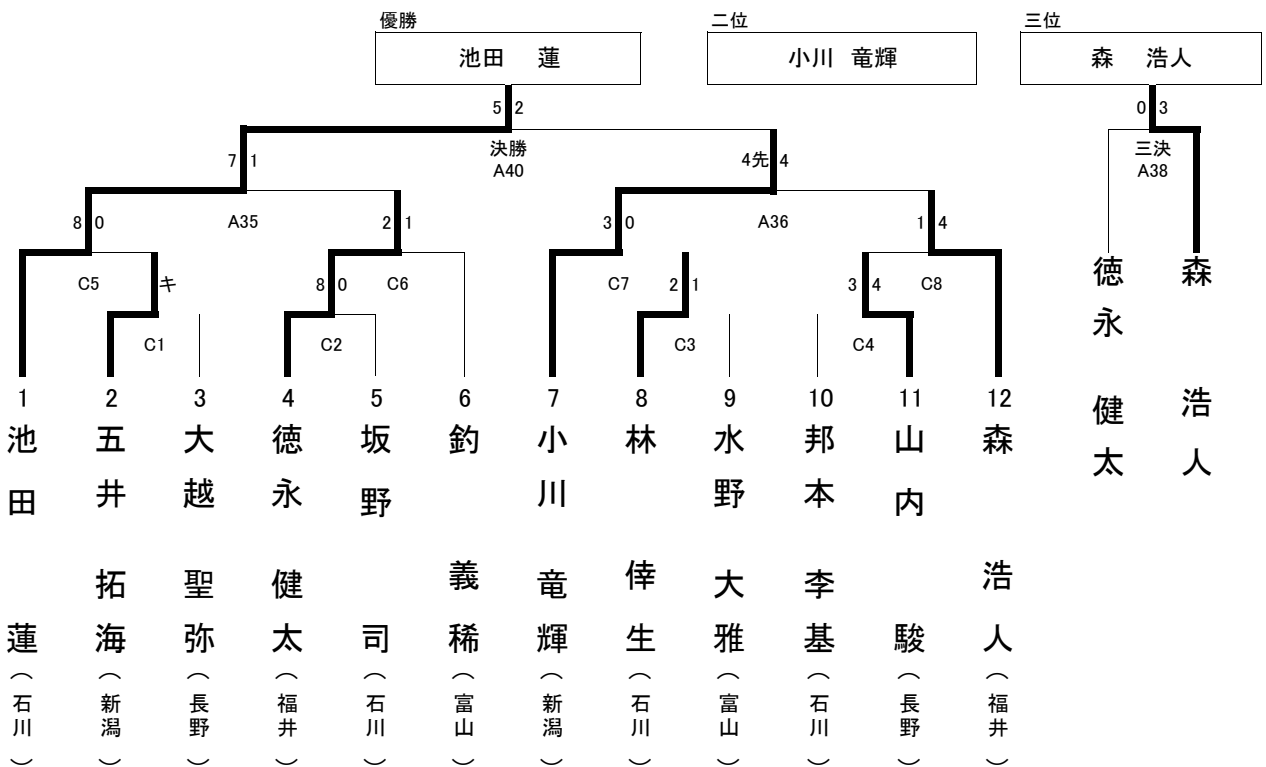

団体戦組手

監督・コーチ

県名 \ 役名	男子監督	男子コーチ	女子監督	女子コーチ
新潟県	田辺良元	山口義博	遠藤清	益子さとみ
富山県	林 聡	中瀬正明	中谷剛之	大代京子
石川県	中村隆輔	藪本貴史	南 康子	宮西亮
福井県	秋吉克美	大田政彦	秋吉克美	藤本貴久
長野県	中村宣之	矢野宏治	小島庸稔	堀内智香子

記録用紙

成年男子 組手(軽量級)

成年男子 組手(中量級)

記録用紙

成年女子 組手