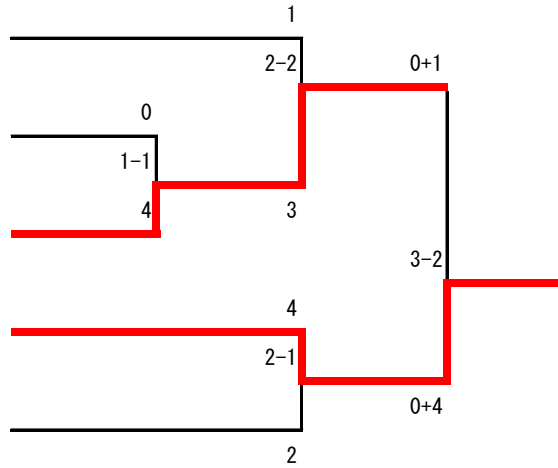

男子組手

- 1 釣 義稀 (誠武館)
- 2 前本 勘太 (若埜道場)
- 3 清水 快 (誠武館)
- 4 水野 大雅 (SKIF富山)
- 5 野村 恭央 (誠武館)
- 6 久々江 誠也 (誠武館)

優勝

釣
義稀

準優勝

野村
恭央

第三位

3位決定戦

前本
勘太

前本 勘太

久々江 誠也

女子組手

- 1 柳 愛永 (婦中町空協)
- 2 高野 蒼生 (高岡第一高校)
- 3 四間丁 心奏 (スポ・アカ富山)
- 4 宮林 姫向 (高岡第一高校)
- 5 平野 志歩 (スポーツアカデミー)

優勝

宮林
姫向

準優勝

四間丁
心奏

第三位

3位決定戦

柳 愛永

平野 志歩

平野
志歩