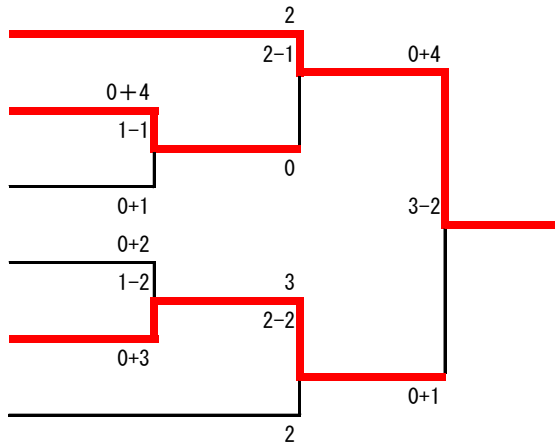

男子組手

- 1 釣 義稀 (誠武館)
- 2 前本 勘太 (若埜道場)
- 3 清水 快 (誠武館)
- 4 水野 大雅 (SKIF富山)
- 5 野村 恭央 (誠武館)
- 6 久々江 誠也 (誠武館)

優勝

釣
義稀

準優勝

野村
恭央

第三位

3位決定戦

前本
勘太

前本 勘太

久々江 誠也

女子組手

- 1 柳 愛永 (婦中町空協)
- 2 高野 蒼生 (高岡第一高校)
- 3 四間丁 心奏 (スポ・アカ富山)
- 4 宮林 姫向 (高岡第一高校)
- 5 平野 志歩 (スポーツアカデミー)

優勝

宮林
姫向

準優勝

四間丁
心奏

第三位

3位決定戦

柳 愛永

平野 志歩

平野
志歩