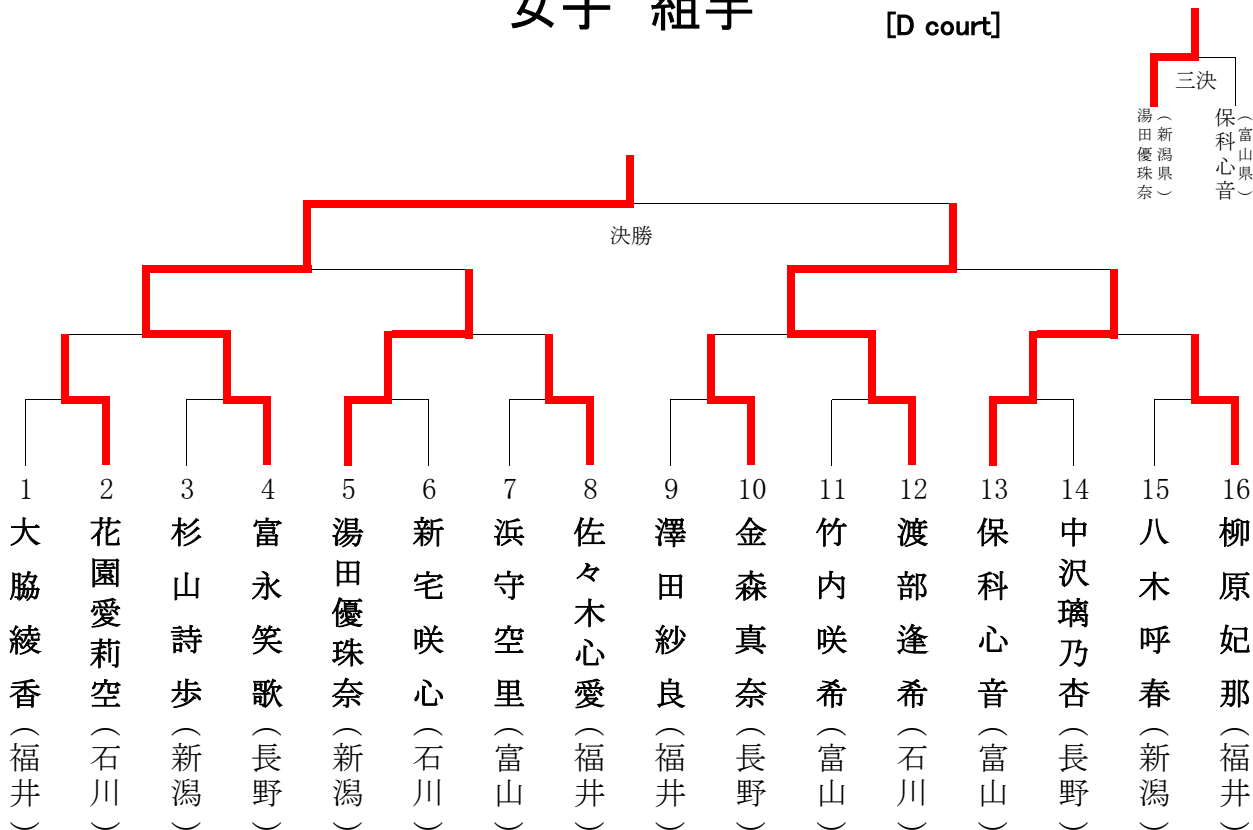

男子 組手

[A court]

小学3年生

女子 形

[B court]

女子 組手

[D court]

小学4年生