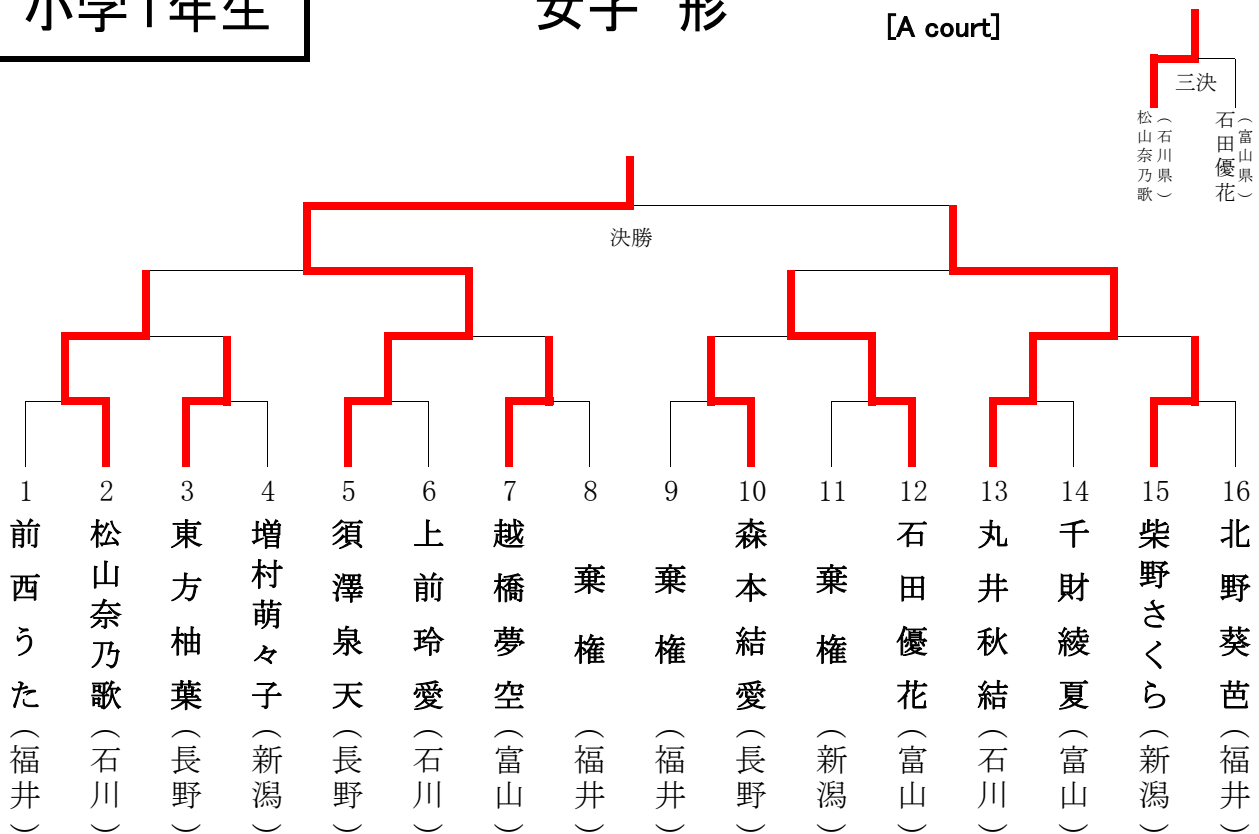

※ 成績・氏名の間違い、誤字などは地空協事務局にご連絡下さい。(次回掲載より訂正いたします)

小学1年生

男子 形

[D court]

男子 組手

[B court]

小学1年生

女子 形

[A court]

女子 組手

[C court]

小学2年生

男子 形

[B court]

男子 組手

[D court]