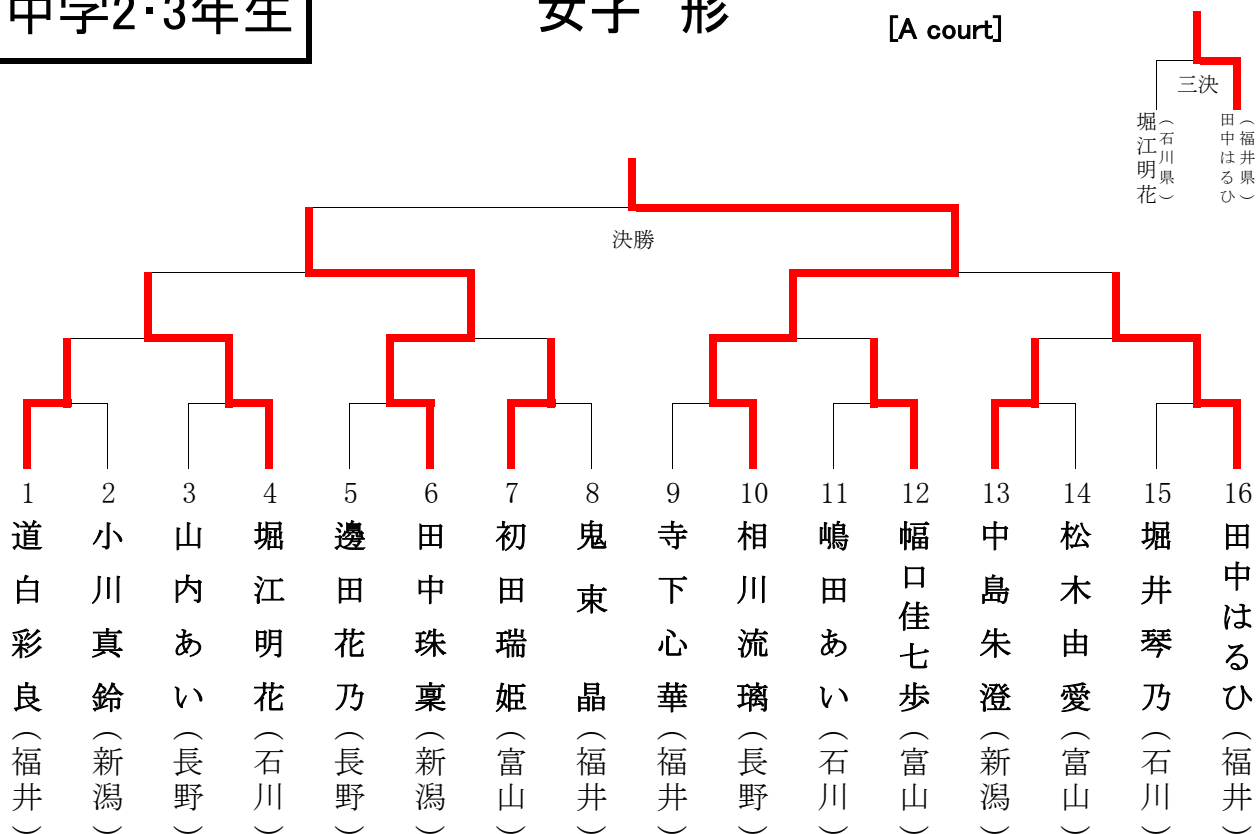

三決
 渡村優那 (長野県)
 大田笑加 (富山県)

中学1年生

男子 形

[B court]

男子 組手

[D court]

中学1年生

女子 形

[C court]

女子 組手

[A court]

中学2・3年生

男子 形

[D court]

男子 組手

[B court]

中学2・3年生

女子 形

[A court]

女子 組手

[C court]