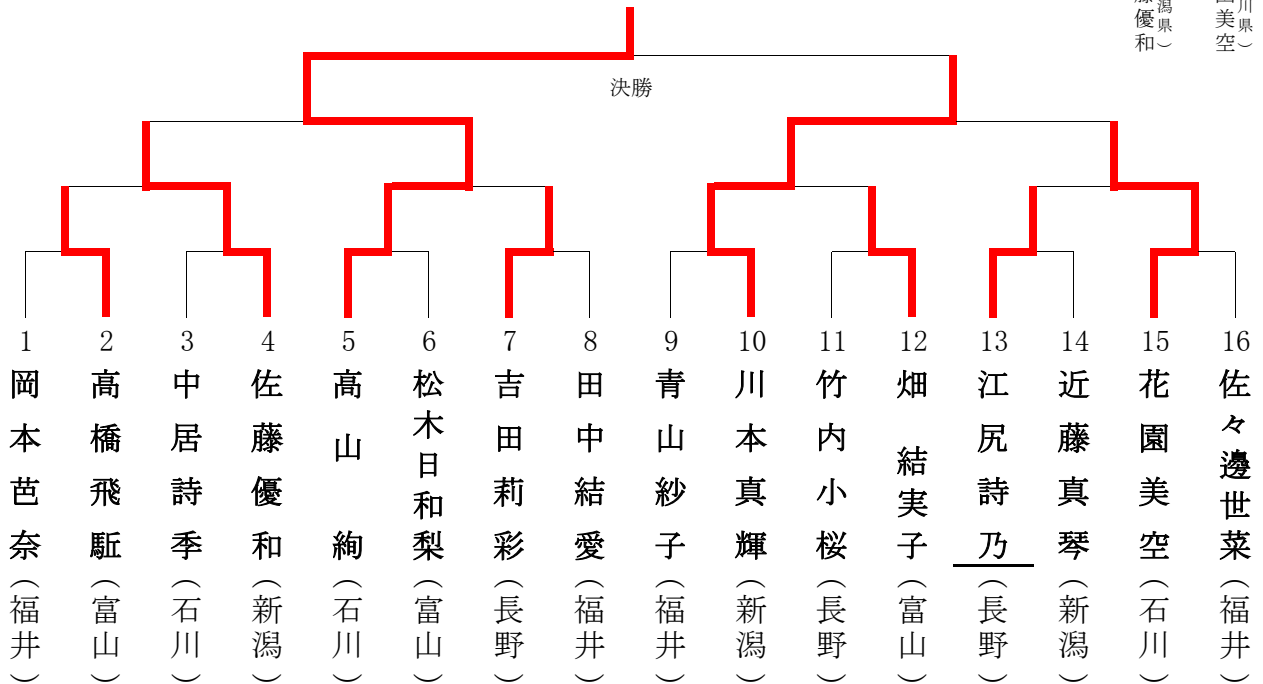

女子 組手

[B court]

三決
佐藤優和 (新潟県)
花園美空 (石川県)