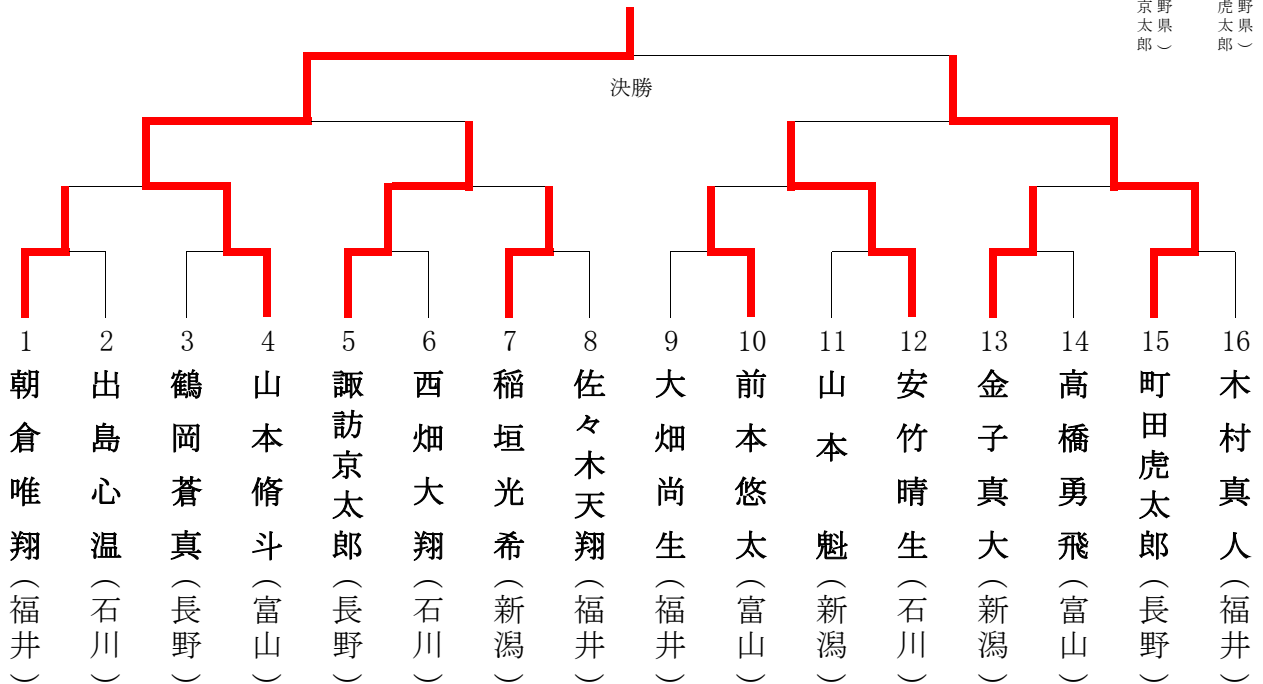

三決
 渡村優那 (長野県)
 大田笑加 (富山県)

中学1年生

男子 形

[B court]

男子 組手

[D court]

中学1年生

女子 形

[C court]

女子 組手

[A court]

中学2・3年生

男子 形

[D court]

男子 組手

[B court]

中学2・3年生

女子 形

[A court]

女子 組手

[C court]