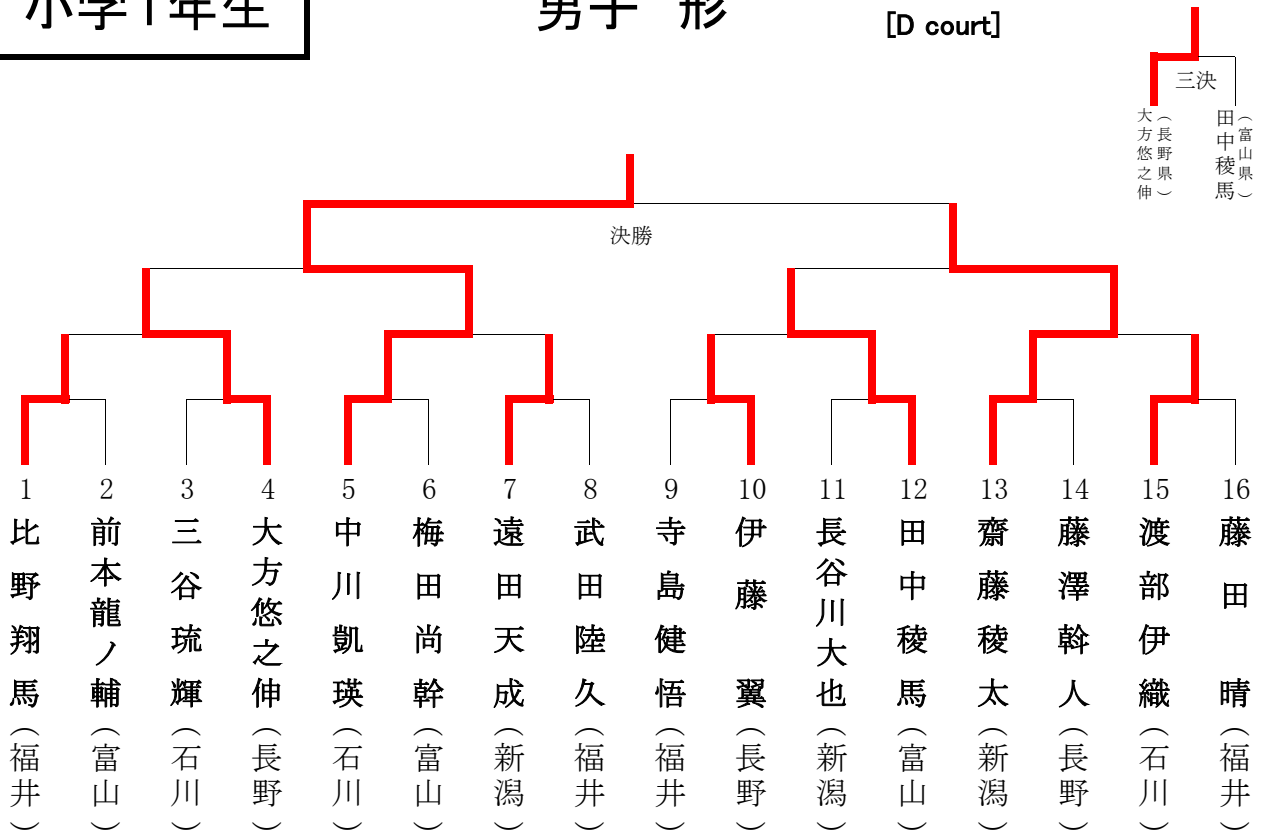

小学1年生

男子 形

[D court]