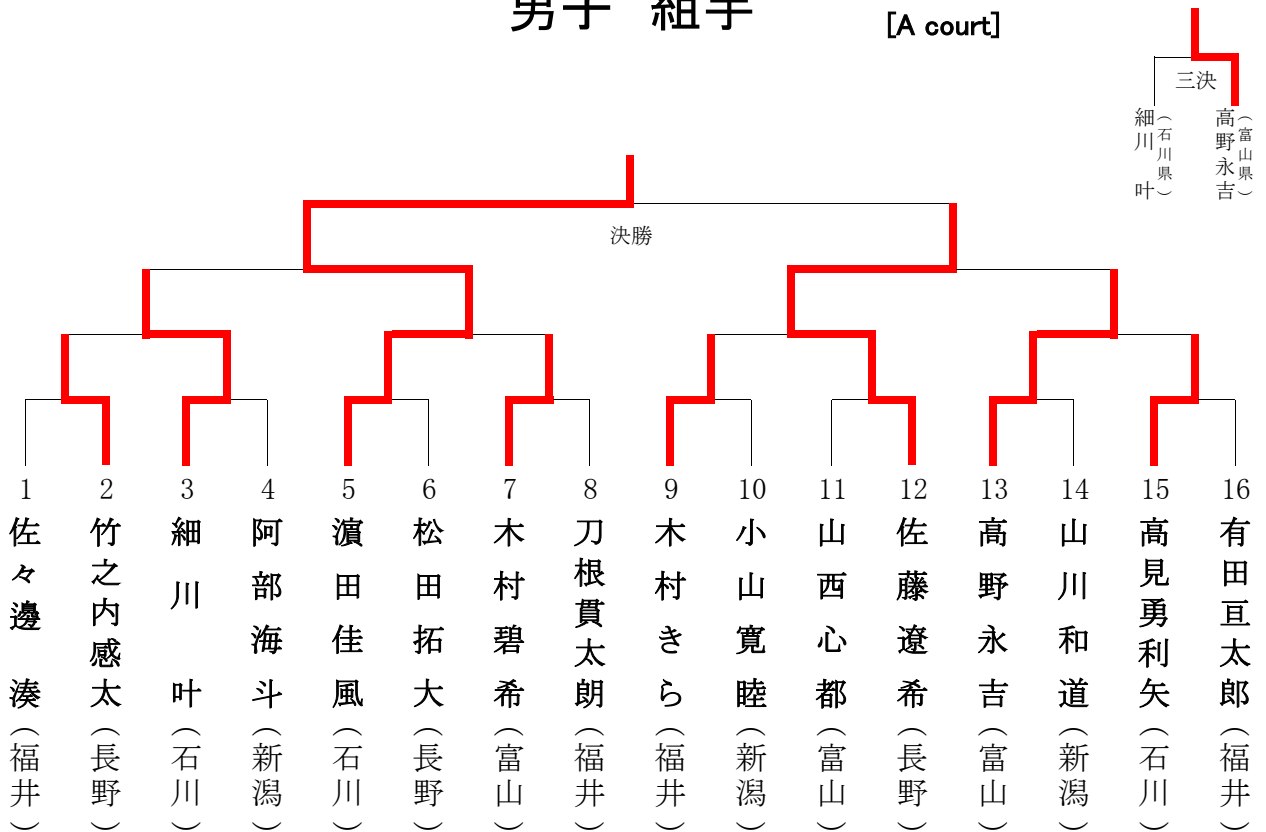

小学5年生

女子 形

[D court]

女子 組手

[B court]

小学6年生

男子 形

[C court]

男子 組手

[A court]

小学6年生

女子 形

[B court]

三決
 高橋くらら (新潟県)
 佐倉井琴乃 (福井県)

女子 組手

[D court]