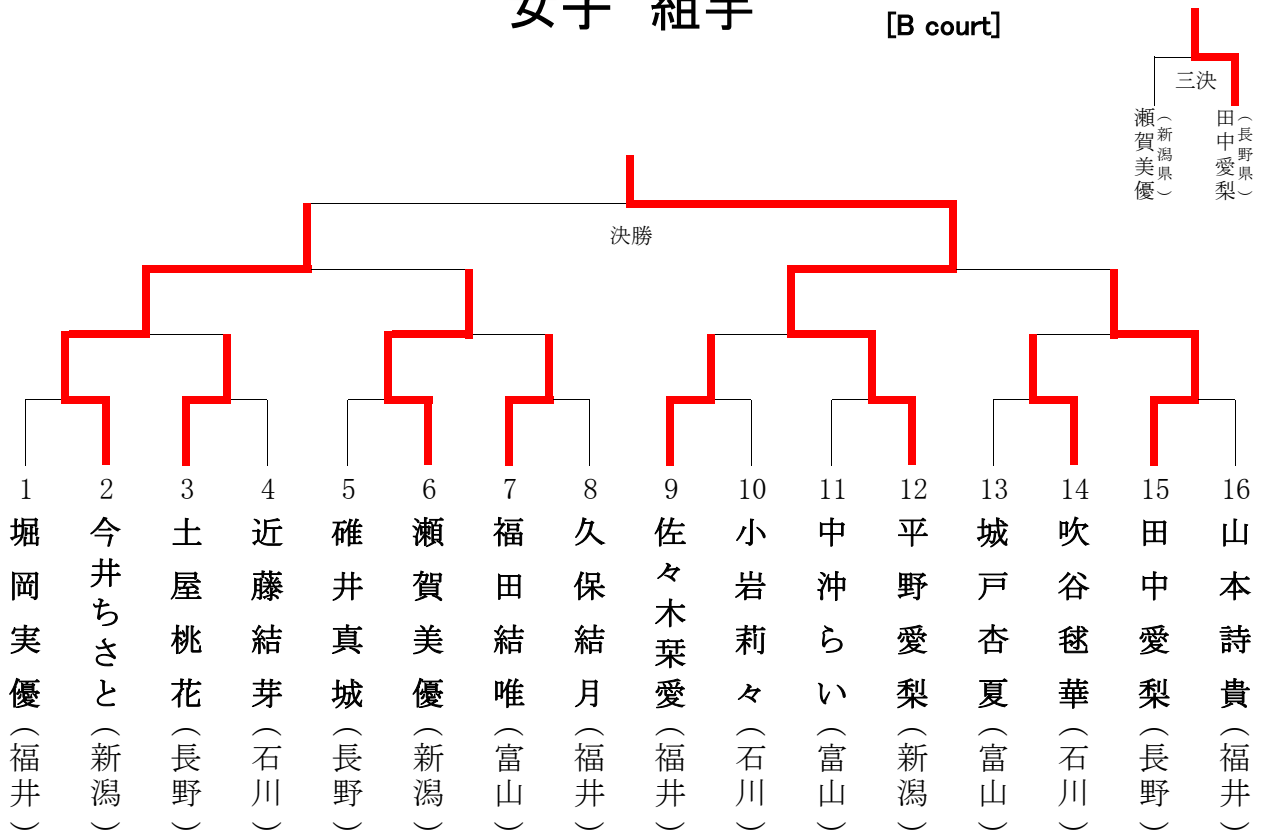

小学5年生

女子 形

[D court]

女子 組手

[B court]

小学6年生

男子 形

[C court]

男子 組手

[A court]

小学6年生

女子 形

[B court]

三決
 高橋くらら (新潟県)
 佐倉井琴乃 (福井県)

女子 組手

[D court]