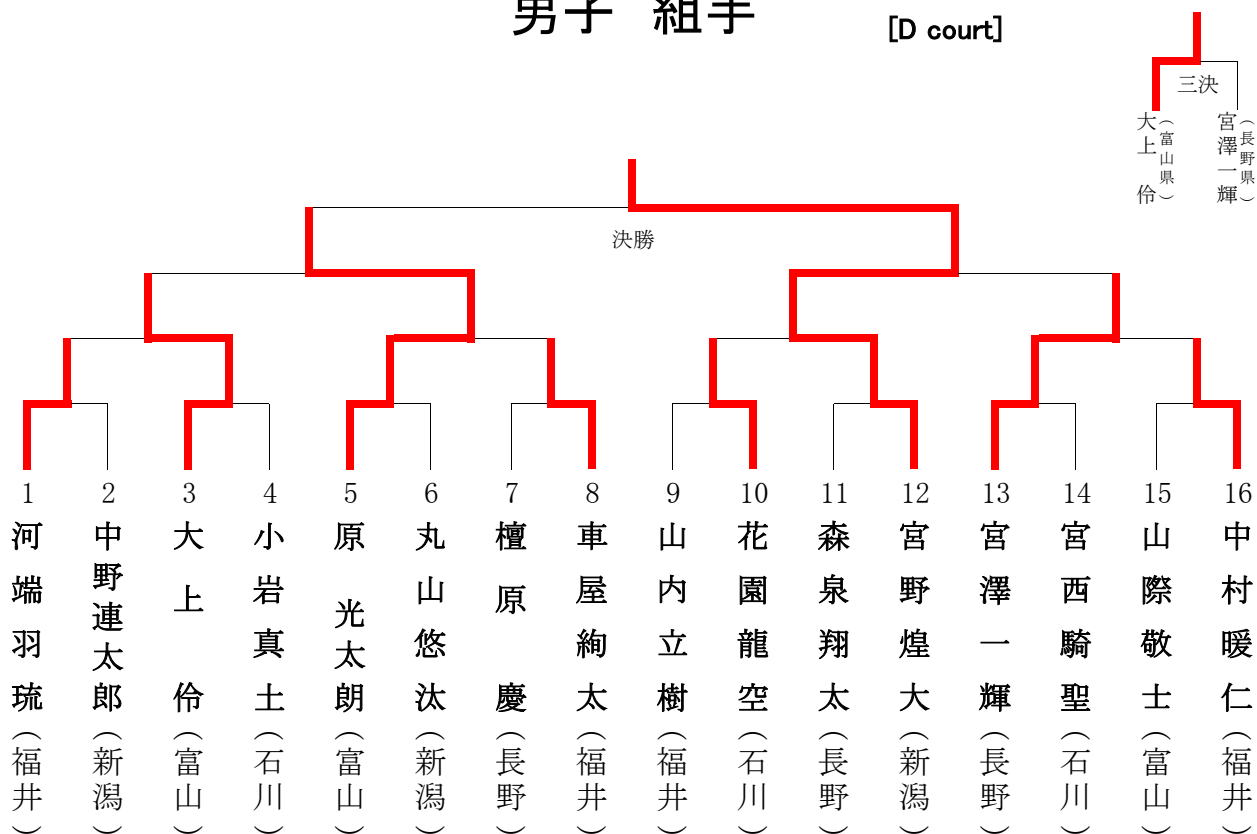

男子 組手

[A court]

小学6年生

女子 形

[B court]

三決
 高橋くらら (新潟県)
 佐倉井琴乃 (福井県)

女子 組手

[D court]

三決
 渡村優那 (長野県)
 大田笑加 (富山県)

中学1年生

男子 形

[B court]

男子 組手

[D court]

中学1年生

女子 形

[C court]

女子 組手

[A court]

中学2・3年生

男子 形

[D court]

男子 組手

[B court]