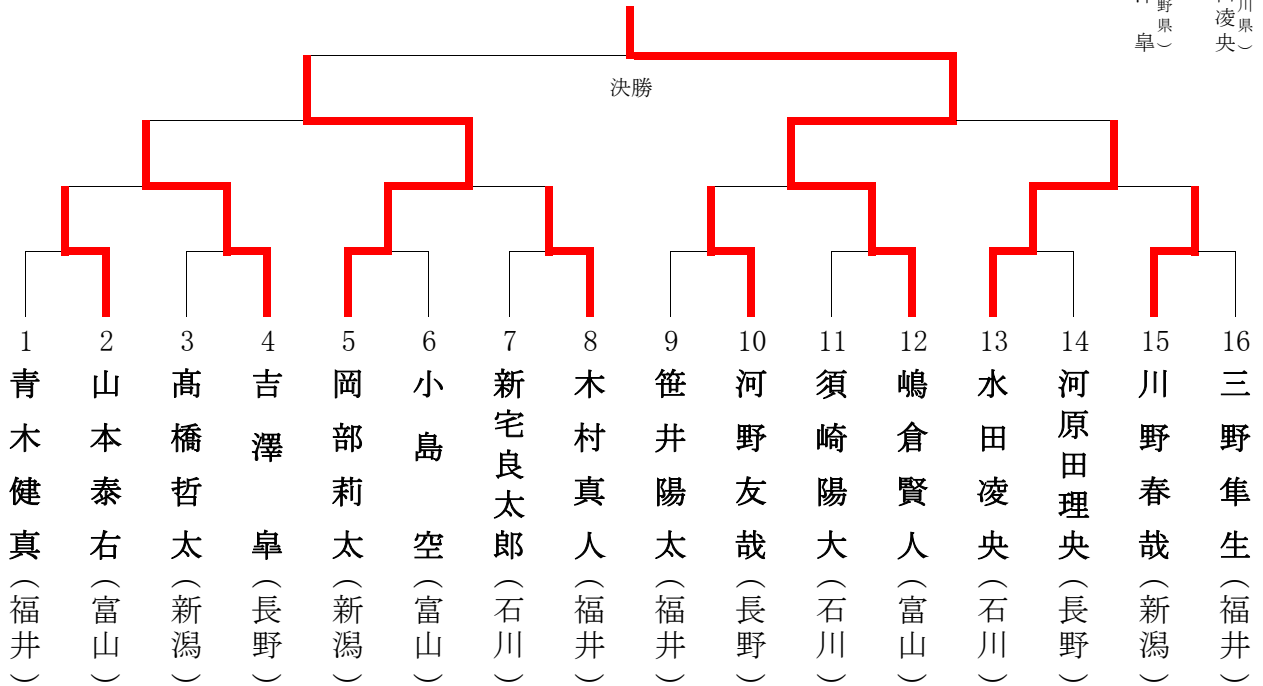

三決
 渡村優那 (長野県)
 大田笑加 (富山県)

中学1年生

男子 形

[B court]

男子 組手

[D court]

中学1年生

女子 形

[C court]

女子 組手

[A court]

中学2・3年生

男子 形

[D court]

男子 組手

[B court]

中学2・3年生

女子 形

[A court]

女子 組手

[C court]