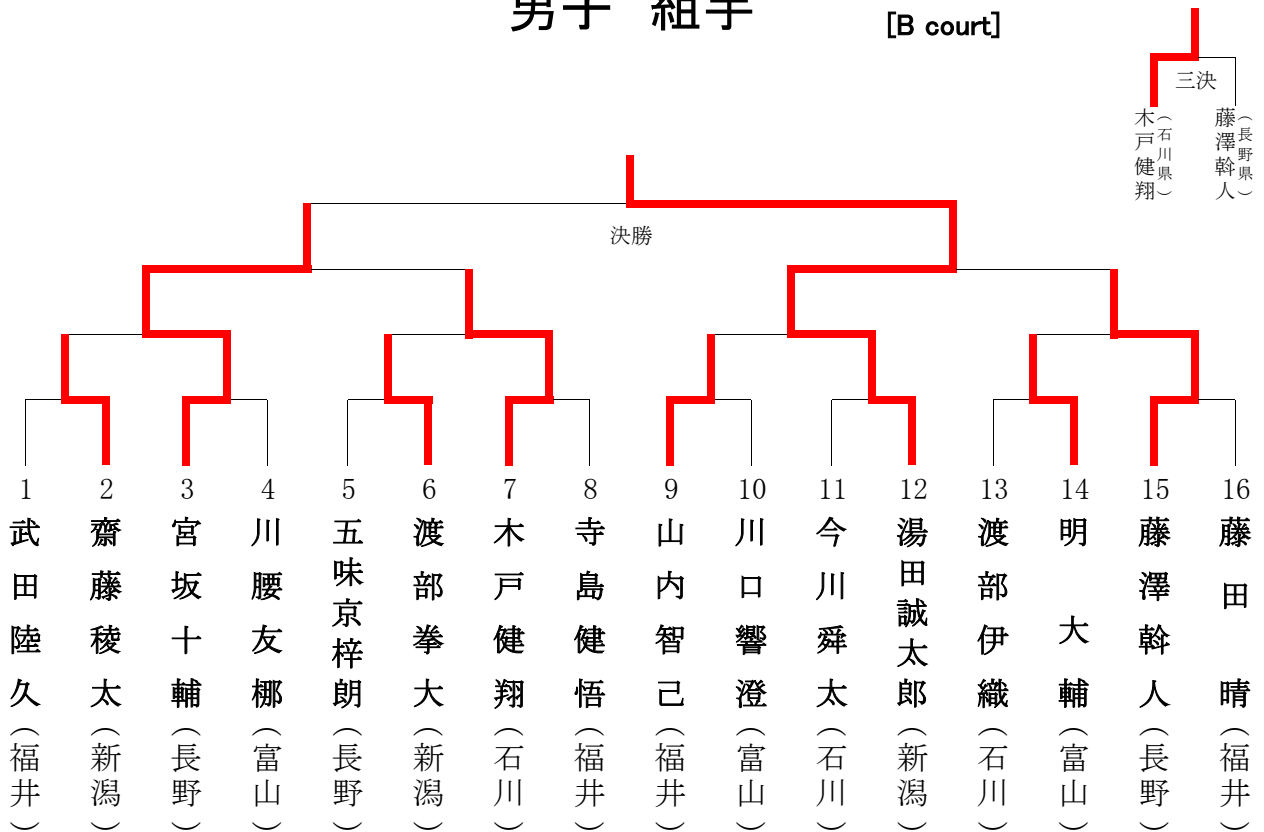

※ 成績・氏名の間違い、誤字などは地空協事務局にご連絡下さい。(次回掲載より訂正いたします)

小学1年生

男子 形

[D court]

男子 組手

[B court]

小学1年生

女子 形

[A court]

女子 組手

[C court]

小学2年生

男子 形

[B court]

男子 組手

[D court]