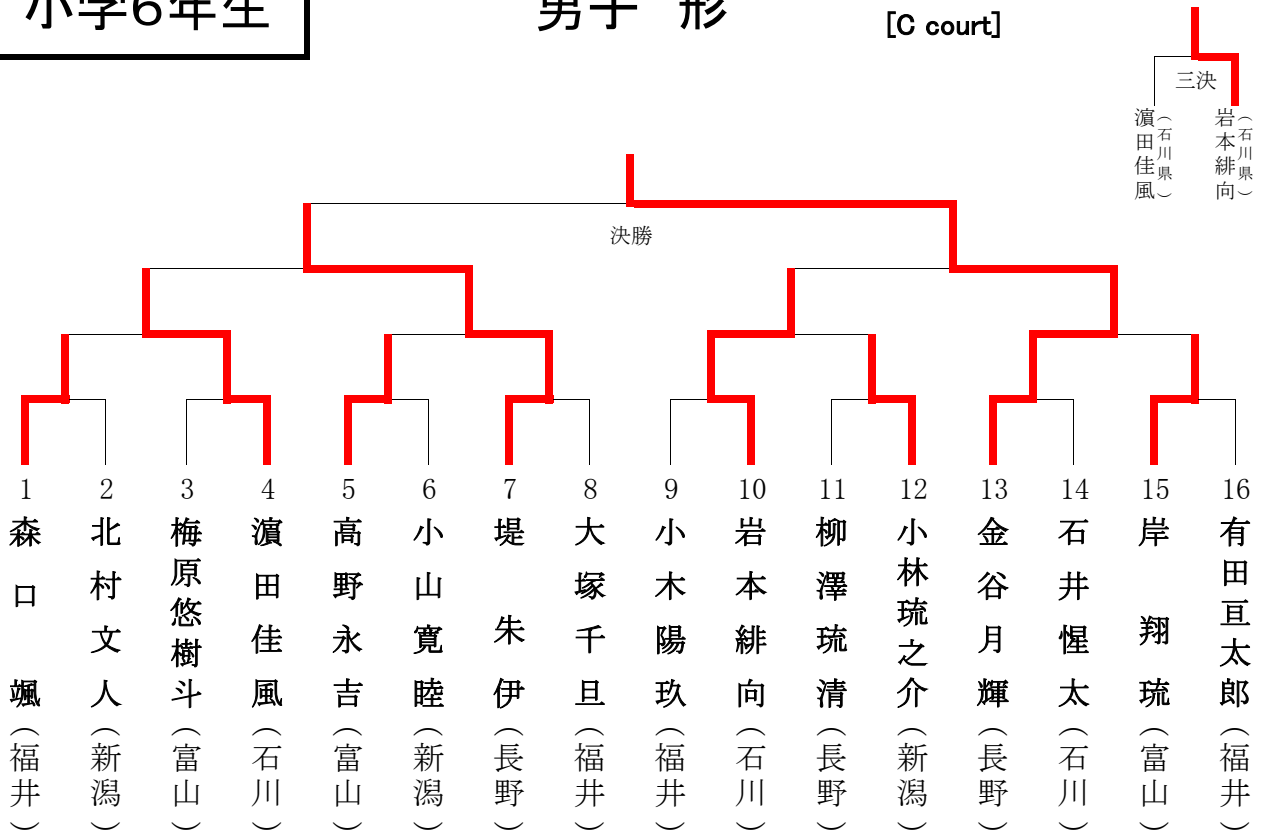

小学5年生

女子 形

[D court]

女子 組手

[B court]

小学6年生

男子 形

[C court]

男子 組手

[A court]

小学6年生

女子 形

[B court]

三決
 高橋くらら (新潟県)
 佐倉井琴乃 (福井県)

女子 組手

[D court]