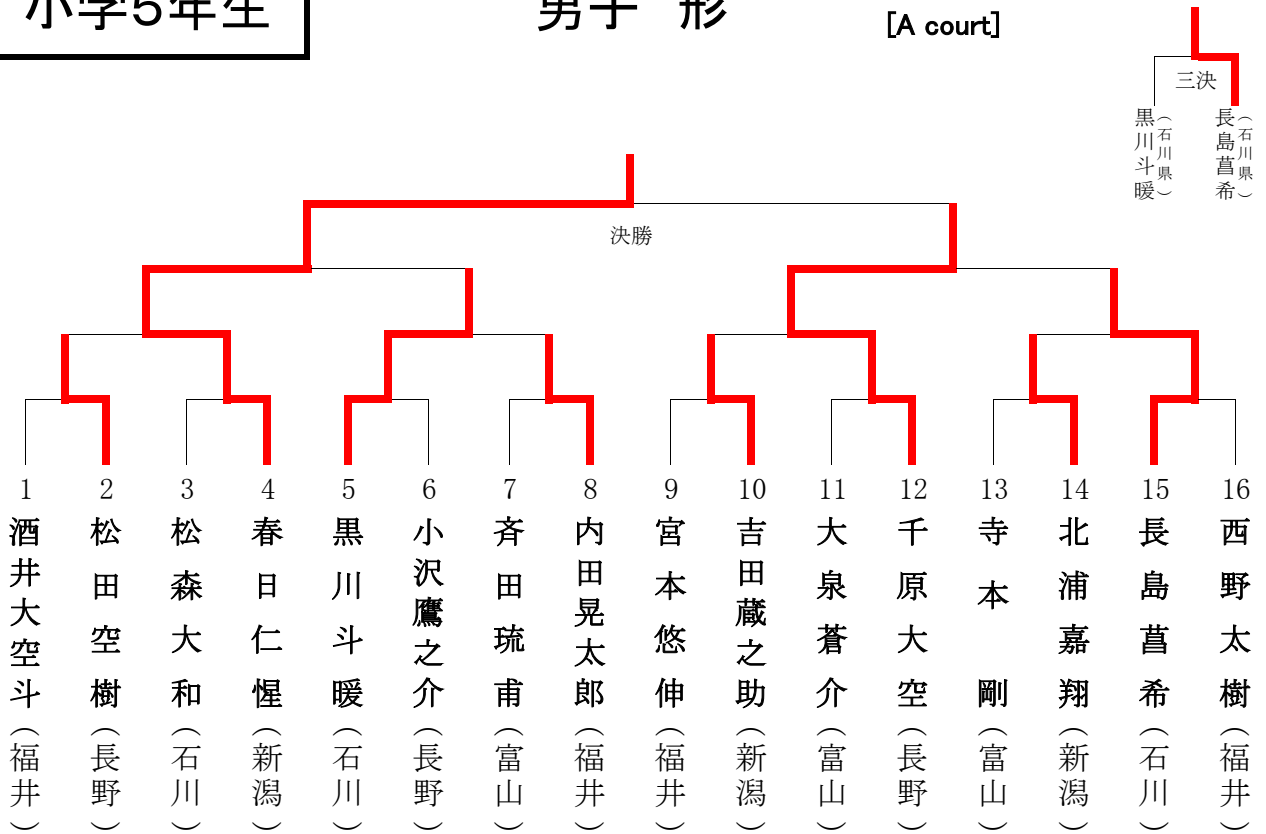

女子 組手

[B court]

三決
佐藤優和 (新潟県)
花園美空 (石川県)

小学5年生

男子 形

[A court]

男子 組手

[C court]

小学5年生

女子 形

[D court]

女子 組手

[B court]

小学6年生

男子 形

[C court]