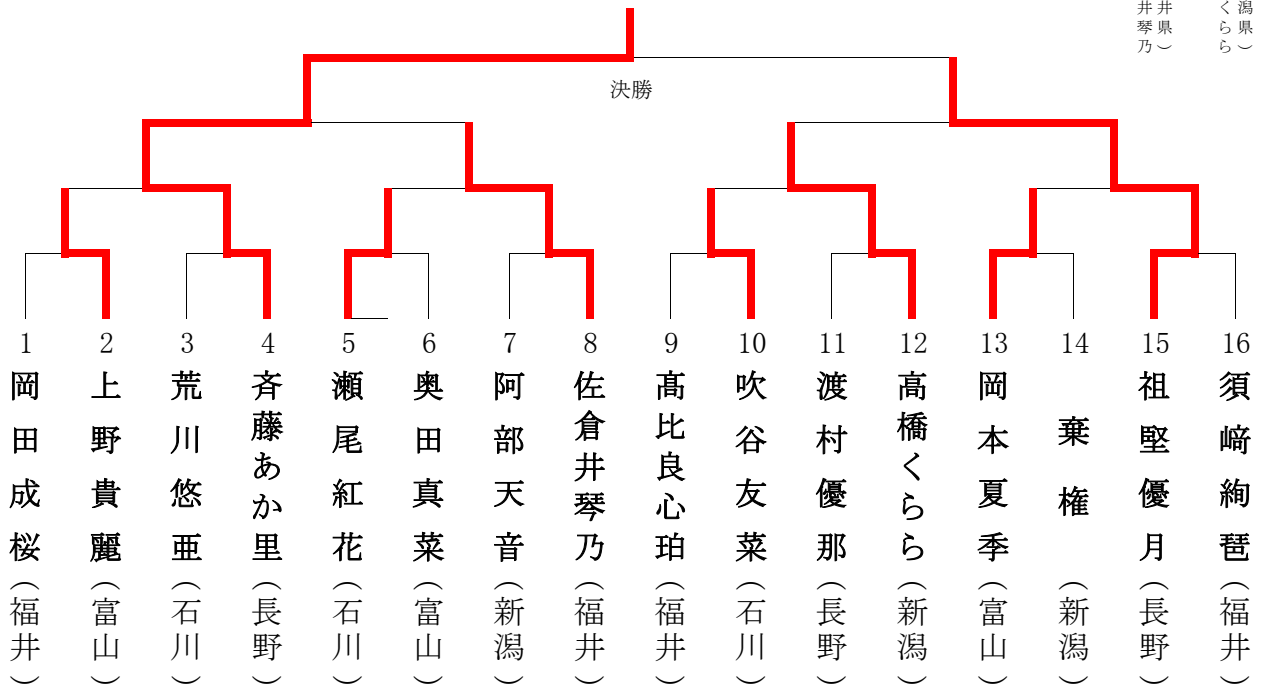

小学5年生

女子 形

[D court]

女子 組手

[B court]

小学6年生

男子 形

[C court]

男子 組手

[A court]

小学6年生

女子 形

[B court]

三決
 高橋くらら (新潟県)
 佐倉井琴乃 (福井県)

女子 組手

[D court]