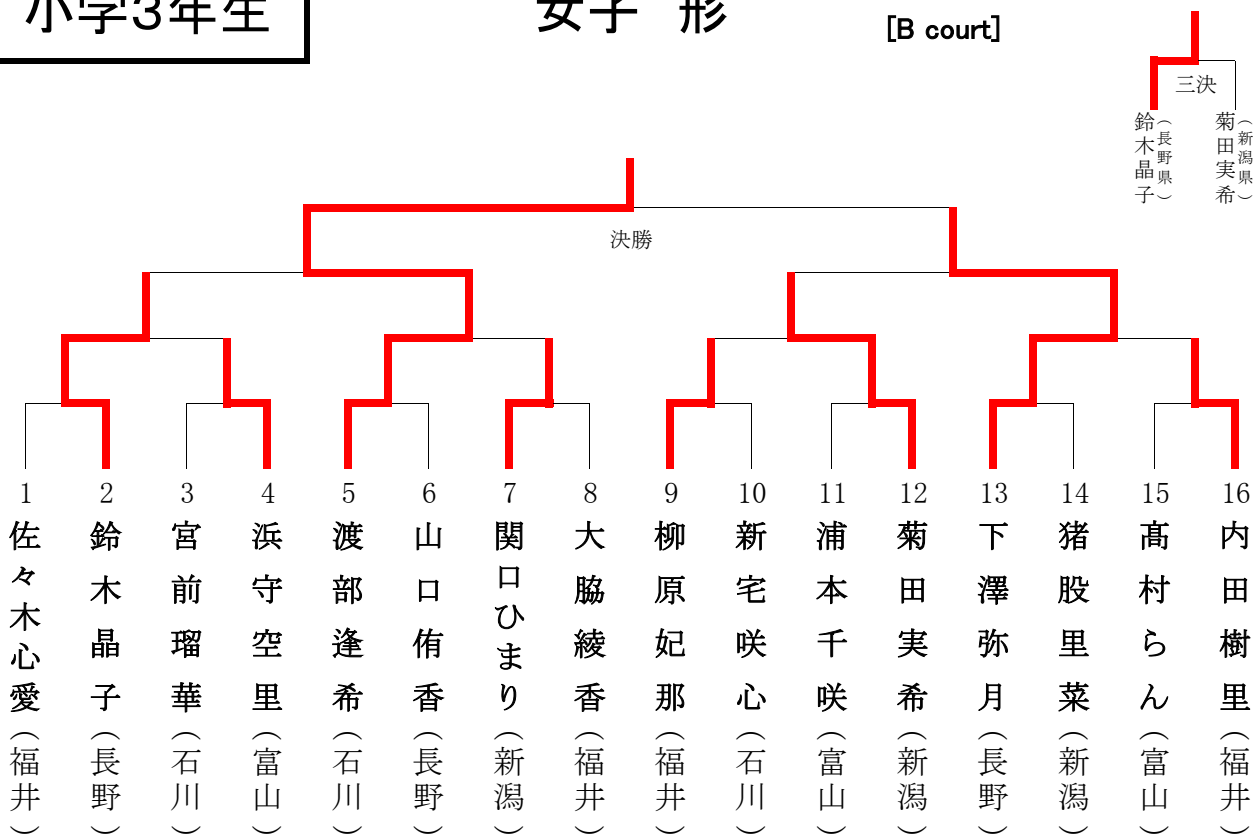

男子 組手

[A court]

小学3年生

女子 形

[B court]

女子 組手

[D court]

小学4年生