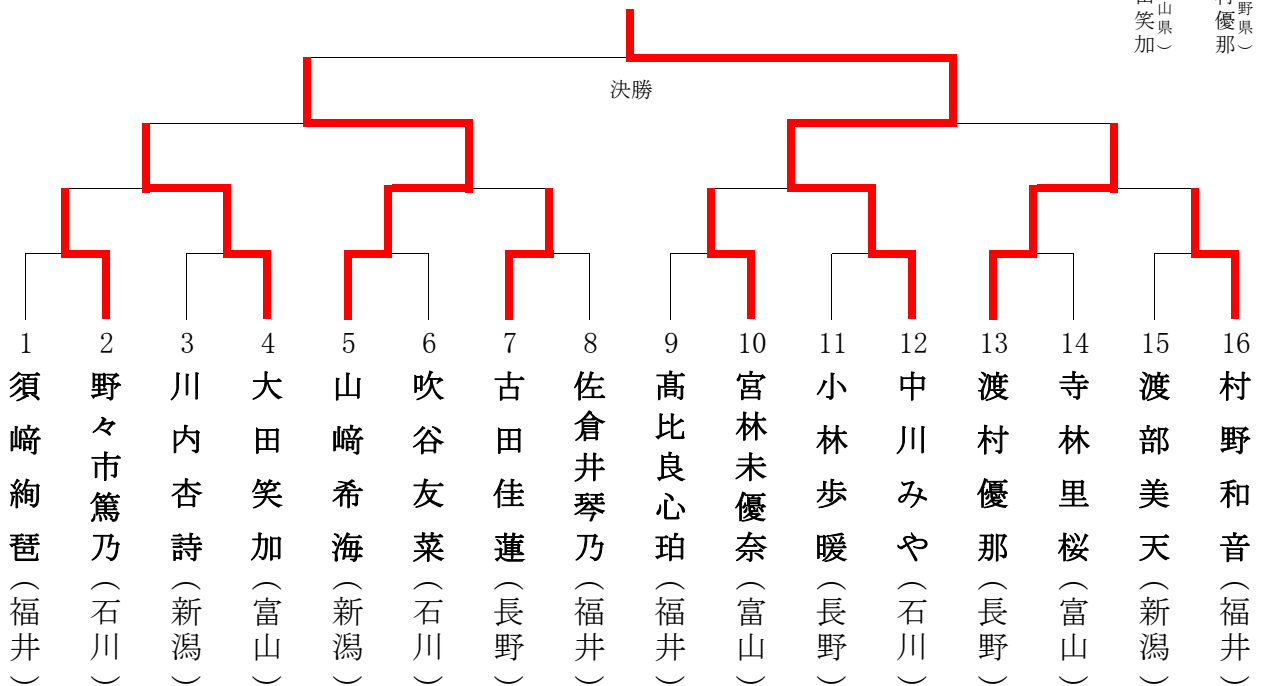

小学5年生

女子 形

[D court]

女子 組手

[B court]

小学6年生

男子 形

[C court]

男子 組手

[A court]

小学6年生

女子 形

[B court]

三決
 高橋くらら (新潟県)
 佐倉井琴乃 (福井県)

女子 組手

[D court]

三決
 渡村優那 (長野県)
 大田笑加 (富山県)

中学1年生

男子 形

[B court]

男子 組手

[D court]

中学1年生

女子 形