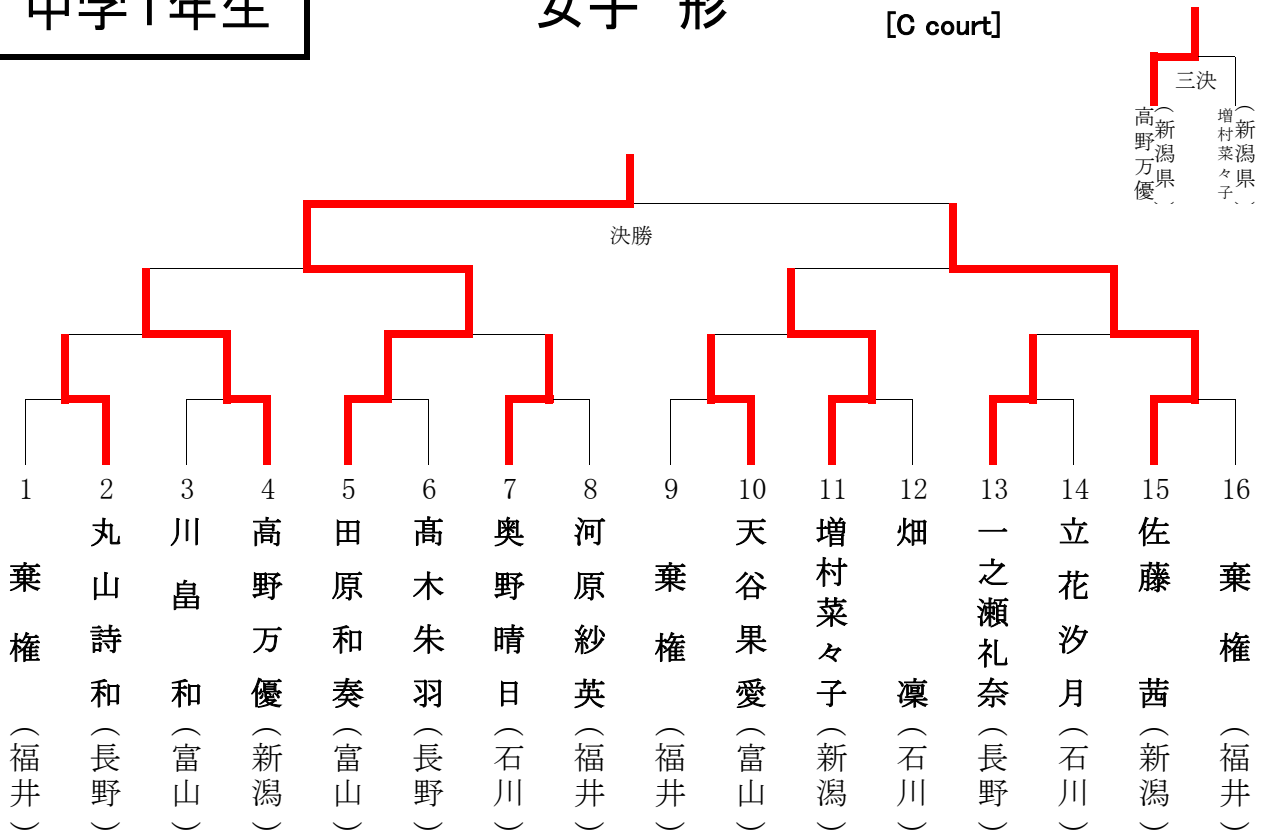

男子 組手

[A court]

小学6年生

女子 形

[B court]

三決
 高橋くらら (新潟県)
 佐倉井琴乃 (福井県)

女子 組手

[D court]

三決
 渡村優那 (長野県)
 大田笑加 (富山県)

中学1年生

男子 形

[B court]

男子 組手

[D court]

中学1年生

女子 形

[C court]

女子 組手

[A court]

中学2・3年生

男子 形

[D court]

男子 組手

[B court]