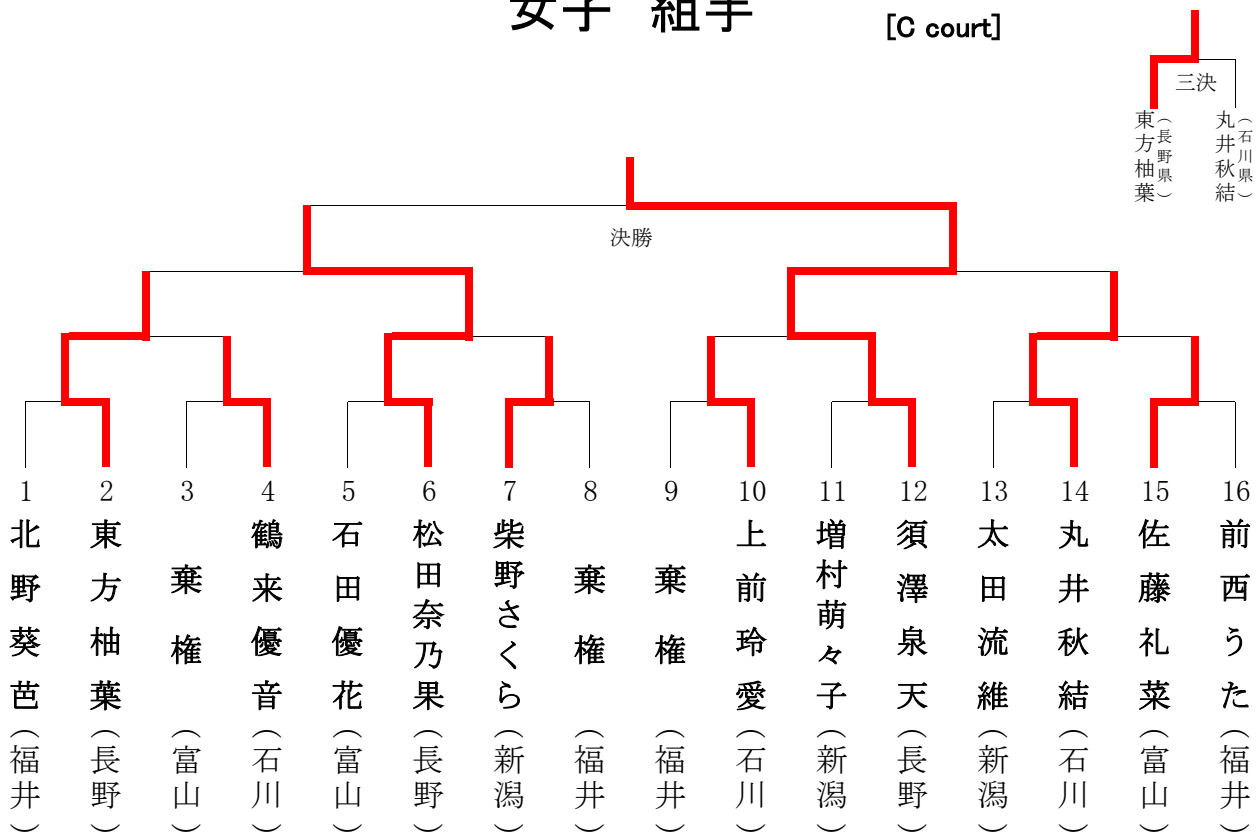

※ 成績・氏名の間違い、誤字などは地空協事務局にご連絡下さい。(次回掲載より訂正いたします)

小学1年生

男子 形

[D court]

男子 組手

[B court]

小学1年生

女子 形

[A court]

女子 組手

[C court]

小学2年生

男子 形

[B court]

男子 組手

[D court]