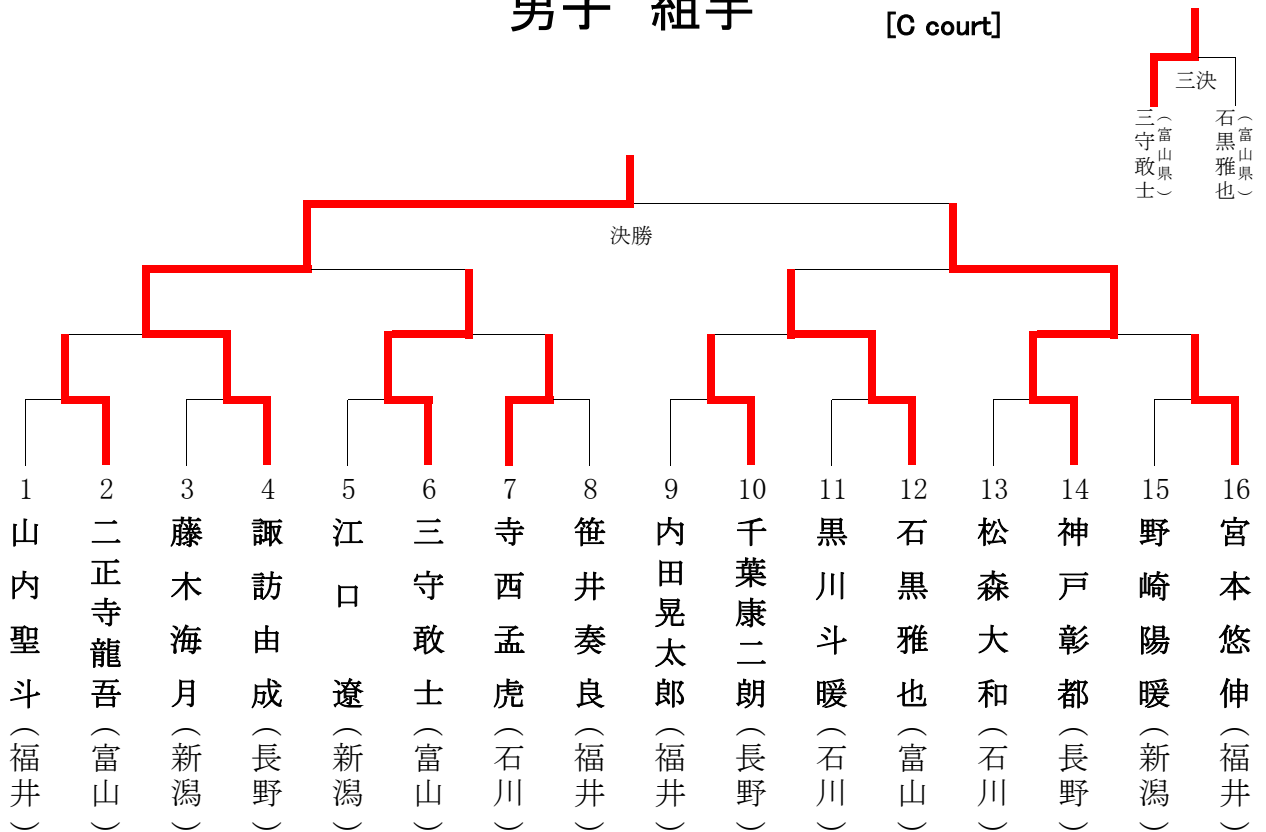

女子 組手

[B court]

三決
佐藤優和 (新潟県)
花園美空 (石川県)

小学5年生

男子 形

[A court]

男子 組手

[C court]

小学5年生

女子 形

[D court]

女子 組手

[B court]

小学6年生

男子 形

[C court]