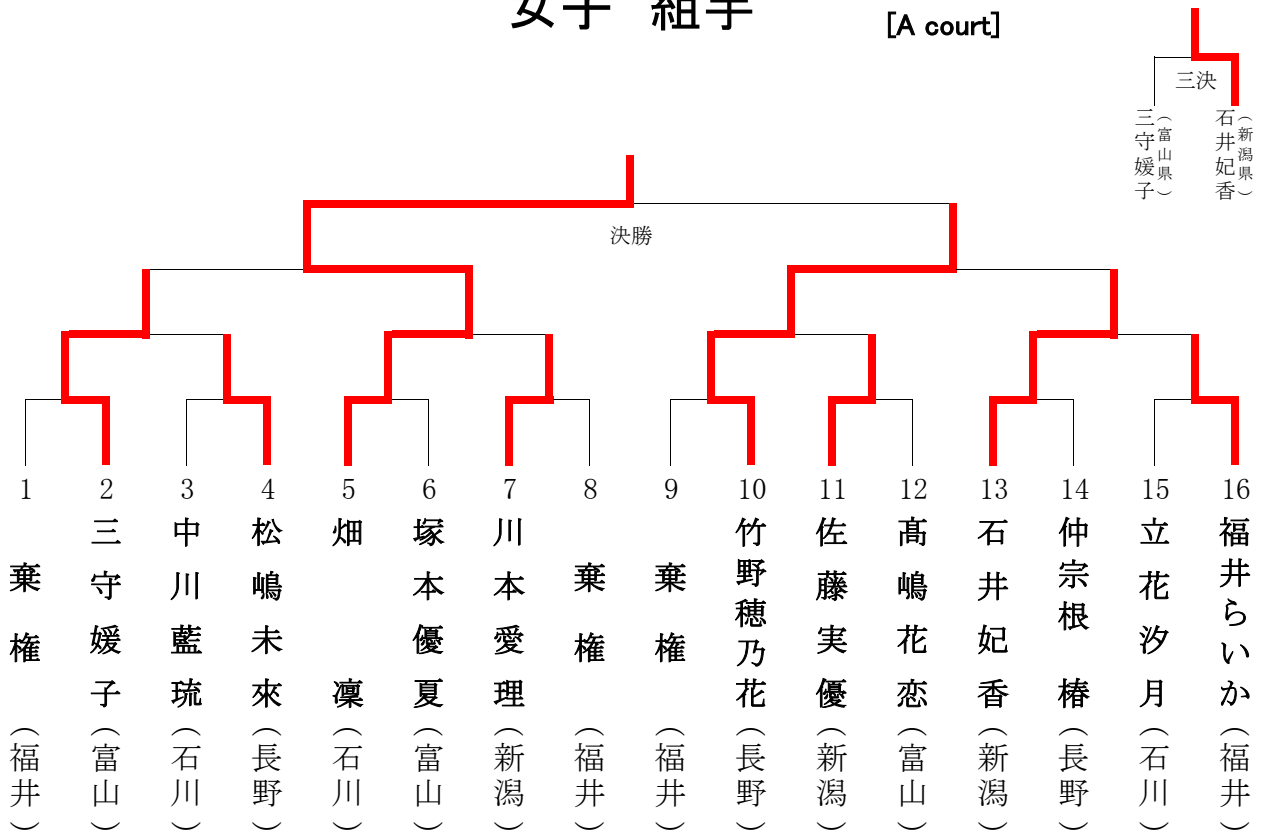

男子 組手

[A court]

小学6年生

女子 形

[B court]

三決
 高橋くらら (新潟県)
 佐倉井琴乃 (福井県)

女子 組手

[D court]

三決
 渡村優那 (長野県)
 大田笑加 (富山県)

中学1年生

男子 形

[B court]

男子 組手

[D court]

中学1年生

女子 形

[C court]

女子 組手

[A court]

中学2・3年生

男子 形

[D court]

男子 組手

[B court]