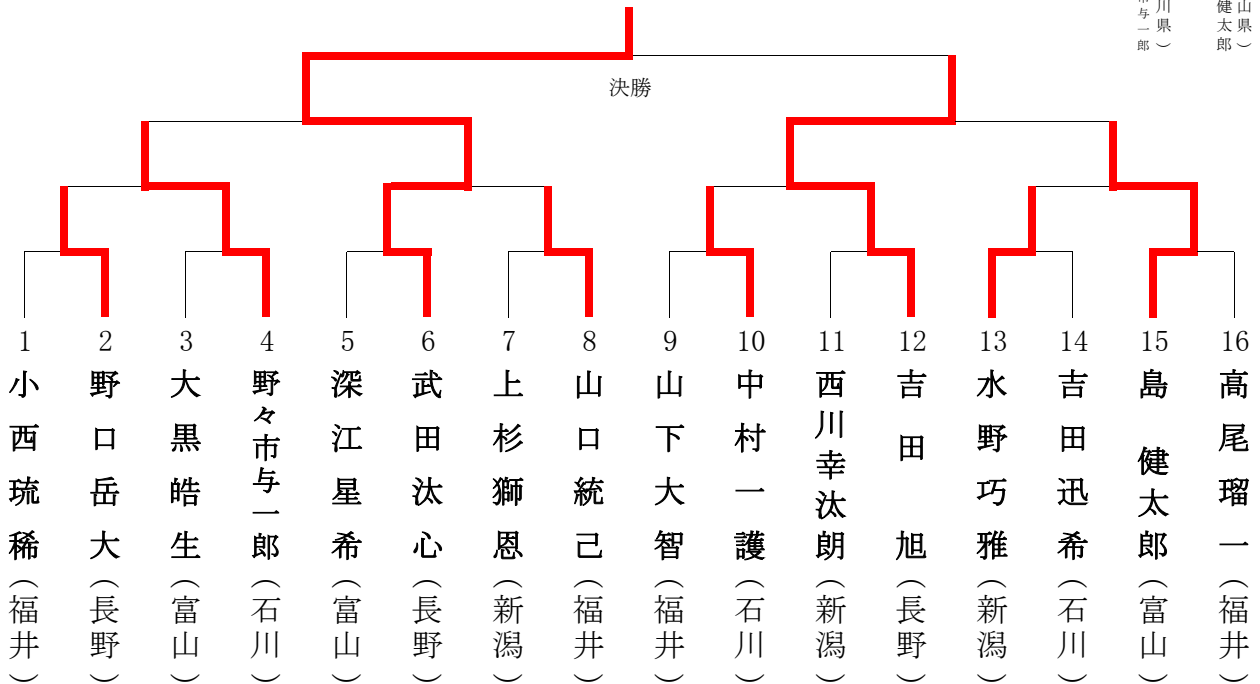

男子 組手

[C court]