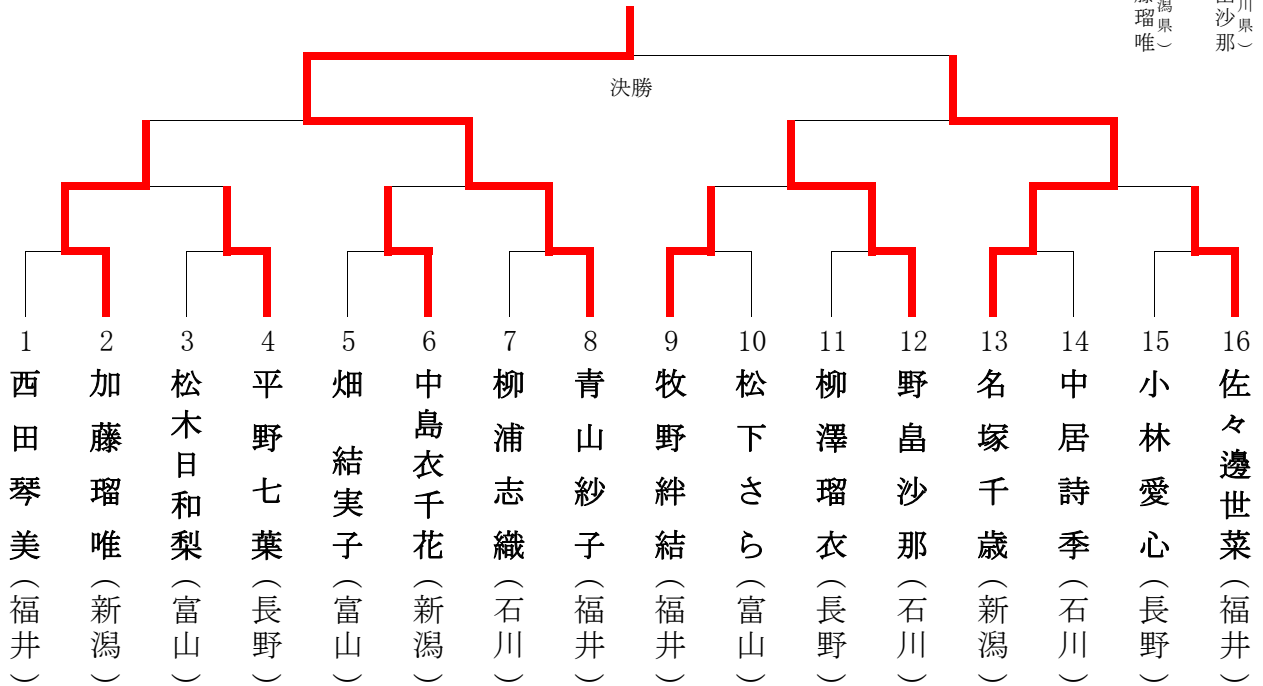

男子 形

[A court]

男子 組手

[C court]

小学4年生

女子 形

[D court]

三決
加藤瑠唯 (新潟県)
野島沙那 (石川県)