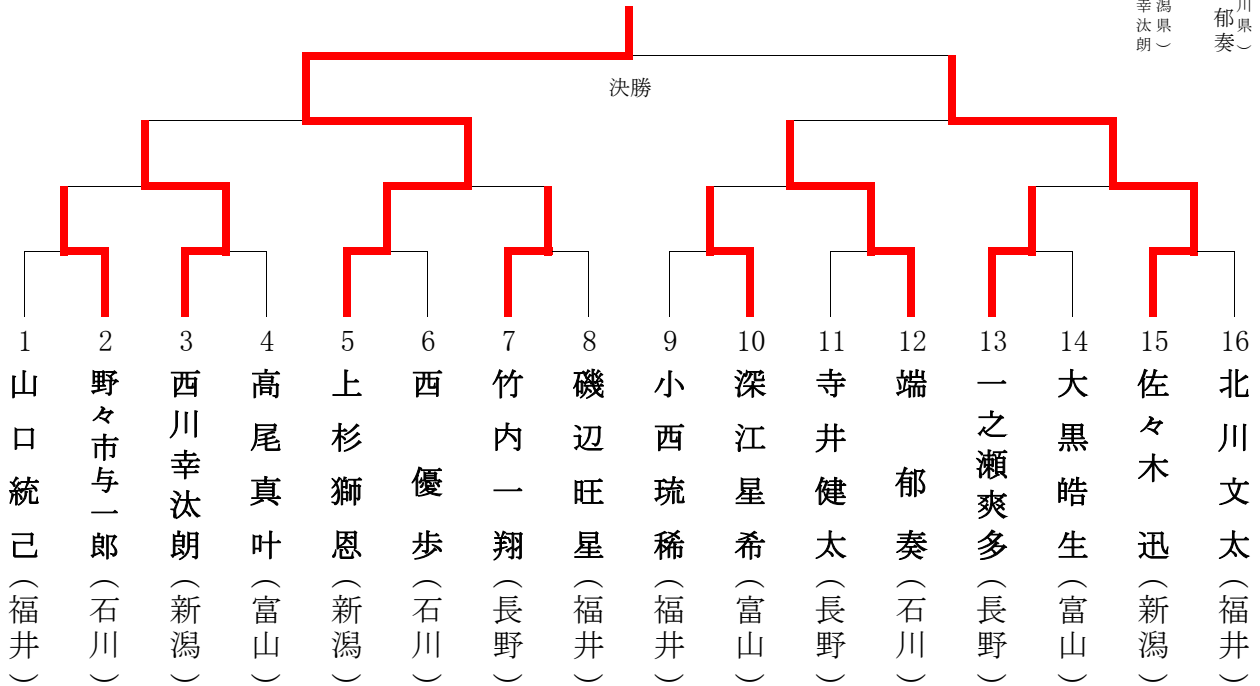

小学4年生

男子 形

[A court]