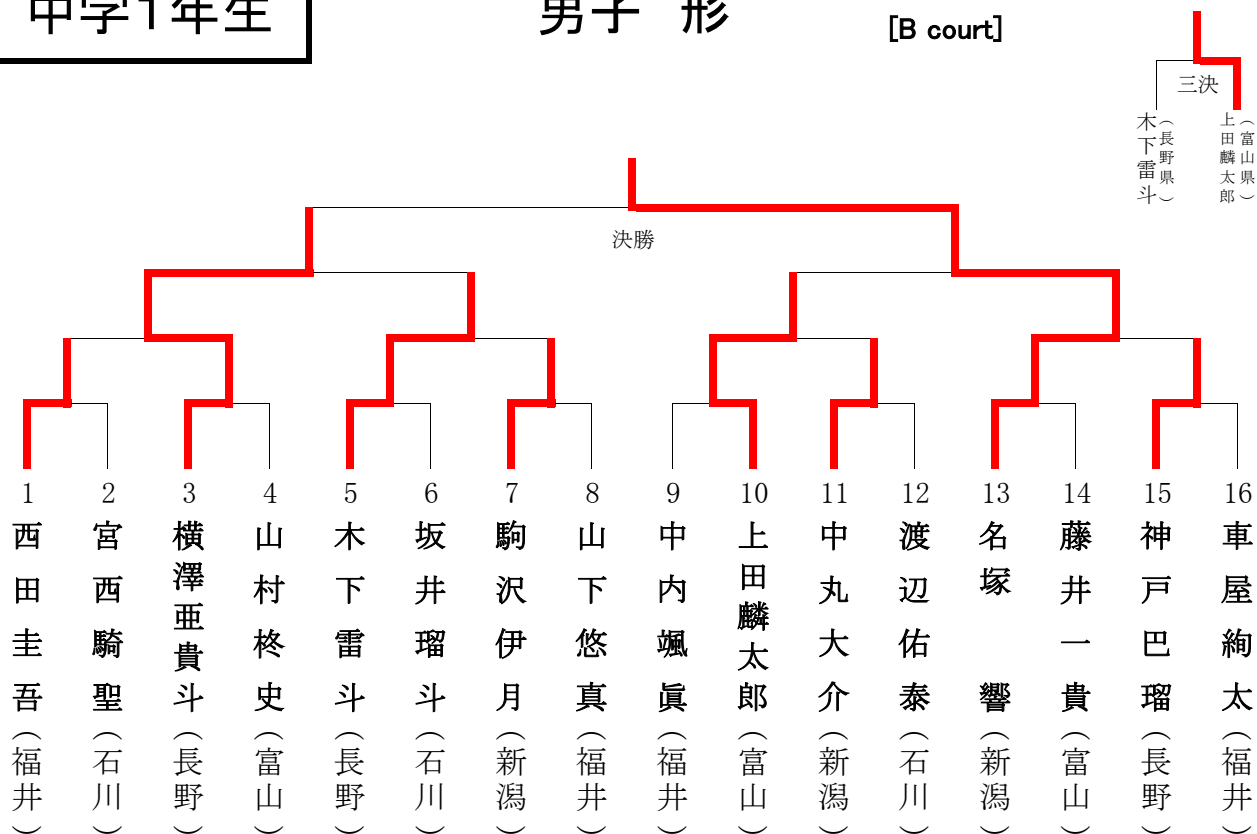

小学5年生

女子 形

[D court]

女子 組手

[B court]

小学6年生

男子 形

[C court]

男子 組手

[A court]

小学6年生

女子 形

[B court]

三決
 高橋くらら (新潟県)
 佐倉井琴乃 (福井県)

女子 組手

[D court]

三決
 渡村優那 (長野県)
 大田笑加 (富山県)

中学1年生

男子 形

[B court]

男子 組手

[D court]

中学1年生

女子 形