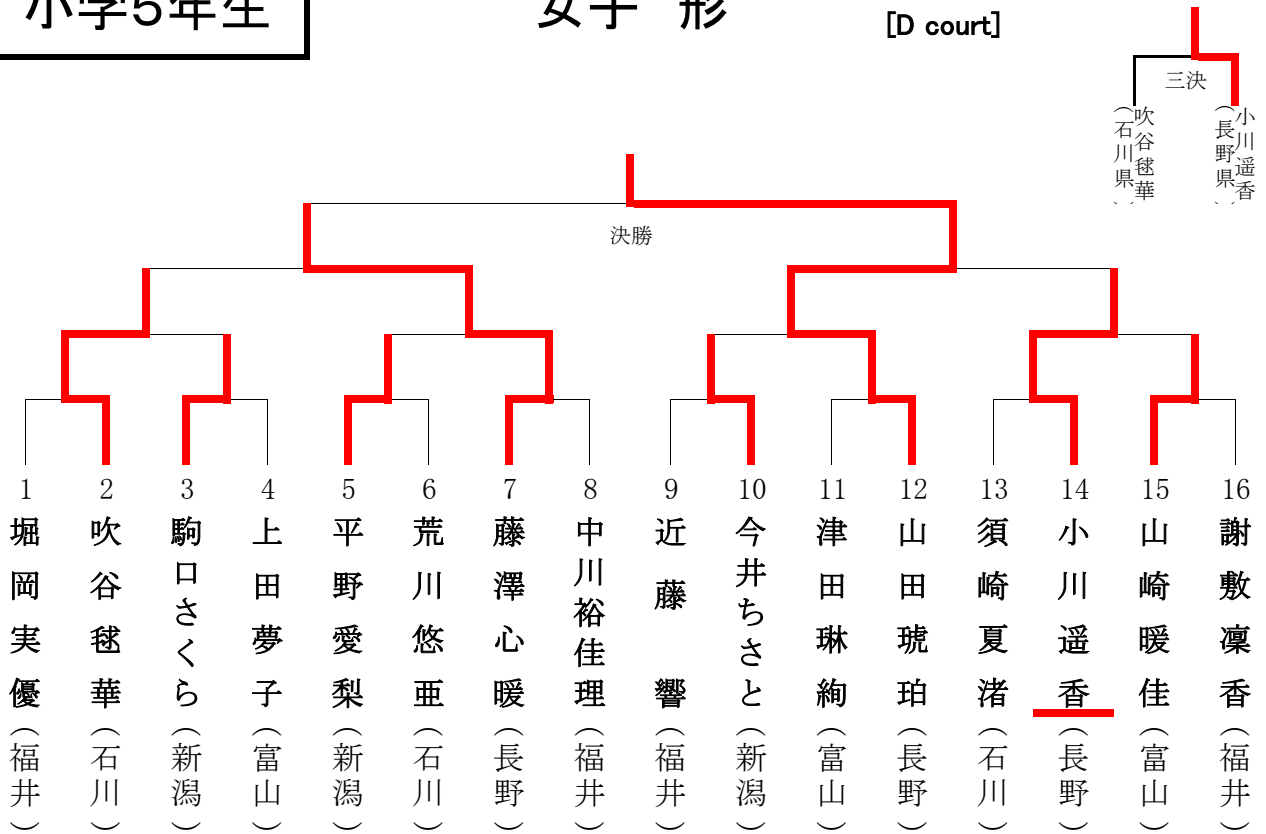

女子 組手

[B court]

三決
佐藤優和 (新潟県)
花園美空 (石川県)

小学5年生

男子 形

[A court]

男子 組手

[C court]

小学5年生

女子 形

[D court]

女子 組手

[B court]

小学6年生

男子 形

[C court]