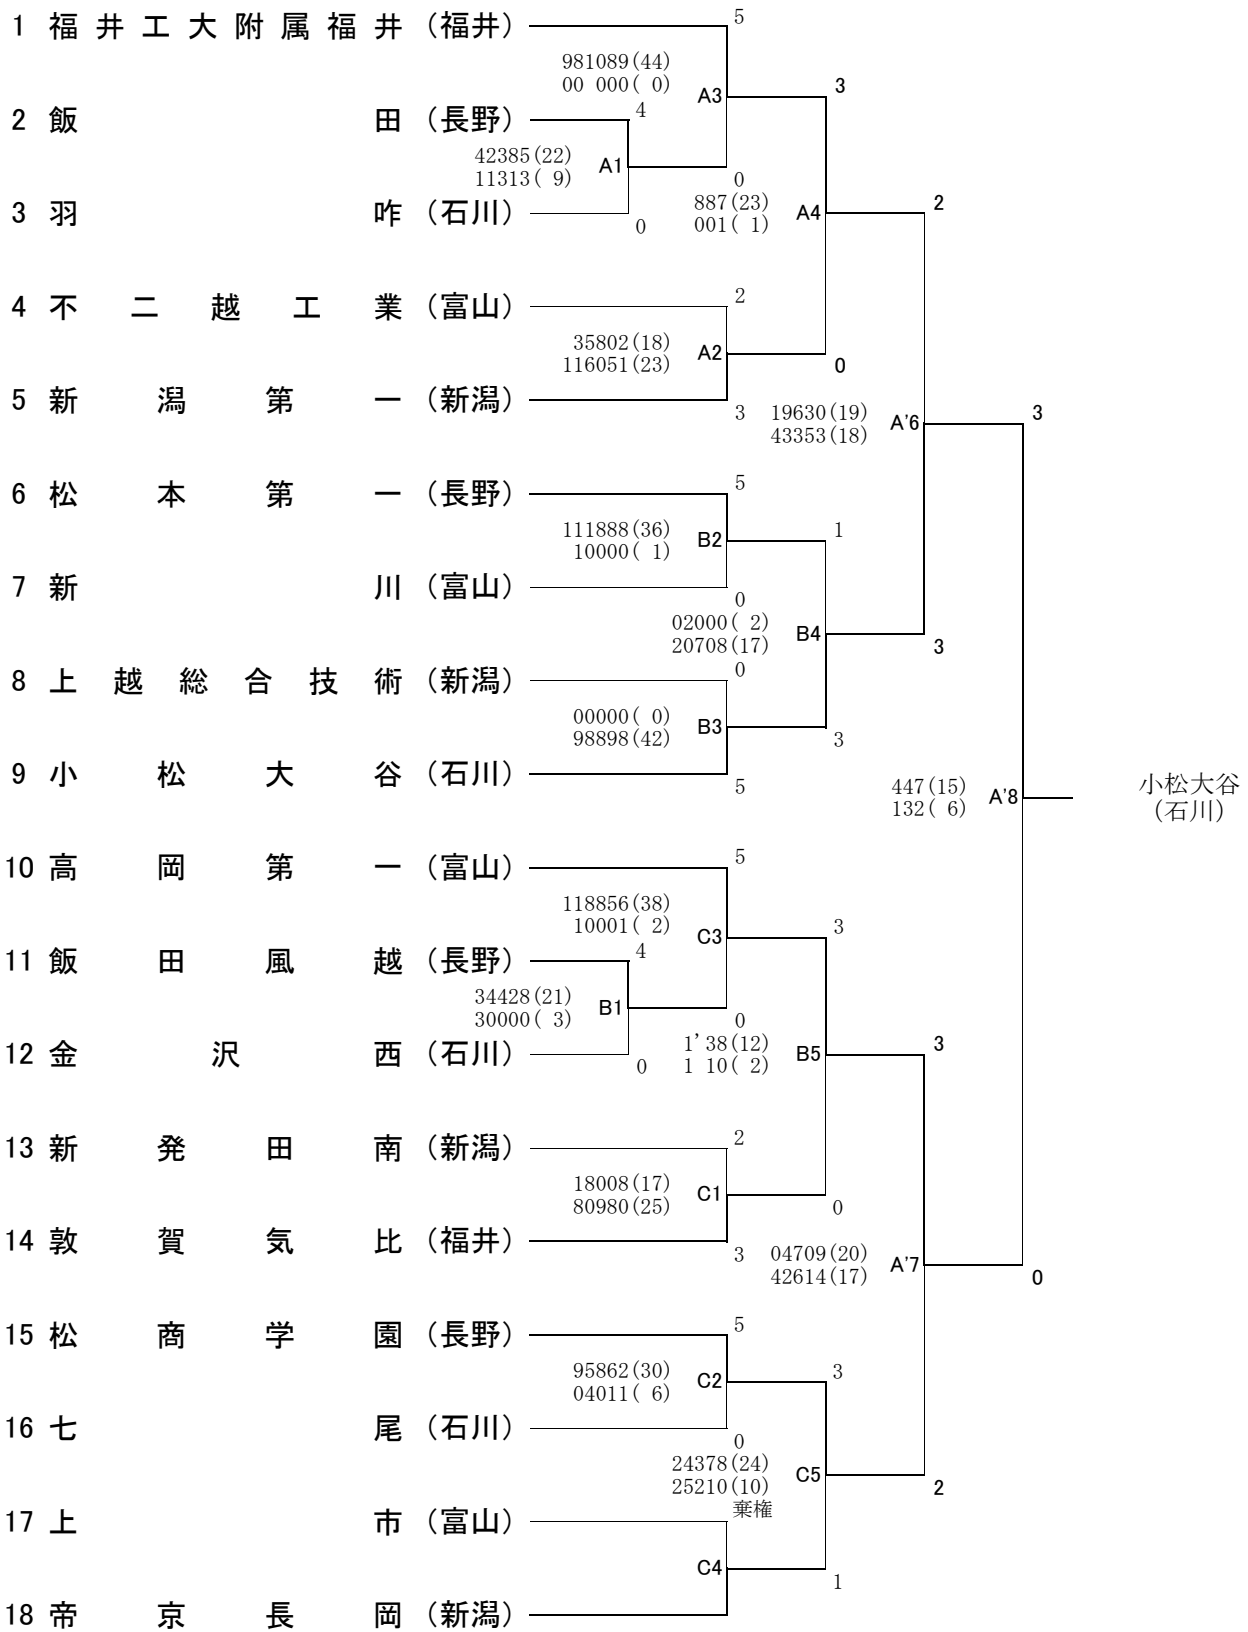

第32回北信越高等学校空手道新人大会 大会結果

(富山県上市町)平成30年11月23日～25日

種 目		優 勝	二 位	三 位		
男子	組手	団 体	小松大谷 石川	高岡第一 富山	福井工大附属福井 福井 松商学園 長野	
		個 人 - 61 kg	伊東 大希 福井 <small>福井工業大学附属福井</small>	太田 龍士郎 石川 小松大谷	松浦 大志 長野 松商学園	
		個 人 - 68 kg	佐々野 利功 福井 <small>福井工業大学附属福井</small>	中嶋 桜太 長野 松本第一	福井ジャック正也 長野 松商学園 栗田 歩 福井 敦賀気比	
		個 人 + 68 kg	平田 京 福井 <small>福井工業大学附属福井</small>	前本 勘太 富山 高岡第一	畑 大晴 石川 小松大谷 村越 樹 長野 松本第一	
	形	団 体	小松大谷 石川	松本第一 長野	敦賀気比 福井 高岡第一 富山	
		個 人	栗田 歩 福井 敦賀気比	齋藤 航海 石川 小松大谷	稗田 伊吹 石川 小松大谷	
	女子	組手	団 体	<small>福井工業大学附属福井</small> 福井	小松大谷 石川	松本第一 長野 松商学園 長野
			個 人 - 53 kg	山内 花菜 福井 <small>福井工大附属福井</small>	高木 知香 新潟 加茂農林	皆川 夢乃 新潟 帝京長岡
個 人 - 59 kg			東出 楓夏 石川 小松大谷	齊藤 美羽 福井 <small>福井工大附属福井</small>	總領 陽来里 福井 <small>福井工大附属福井</small>	
個 人 + 59 kg			片貝 なずな 新潟 帝京長岡	和田 悠愛 石川 小松大谷	濱野 愛里奈 長野 松商学園 船澤 南 福井 福井工大附属福井	
形		団 体	小松大谷 石川	松本第一 長野	十日町 新潟 敦賀気比 福井	
		個 人	松村 凧彩 石川 小松大谷	相川 夏凜 長野 松本第一	白崎 優乃香 福井 福井工大附属福井 總領 陽来里 福井 福井工大附属福井	

第5代表決定戦により 以下の選手、チームが全国選抜大会へ出場する。

男子個人形 小泉瑠寧(新潟・新潟第一)

男子団体形 十日町(新潟)

男子団体組手 松本第一(長野)

男子団体組手

女子団体組手

男子団体形

女子団体形

男子個人組手 -61kg

男子個人組手 -68kg

男子個人組手 +68kg

女子個人組手 -53kg

女子個人組手 -59kg

女子個人組手 +59kg

男子個人形

栗田 歩
(福井 敦賀気比)

女子個人形

全国選抜 第5代表決定戦

男子個人形

男子団体形

男子団体組手