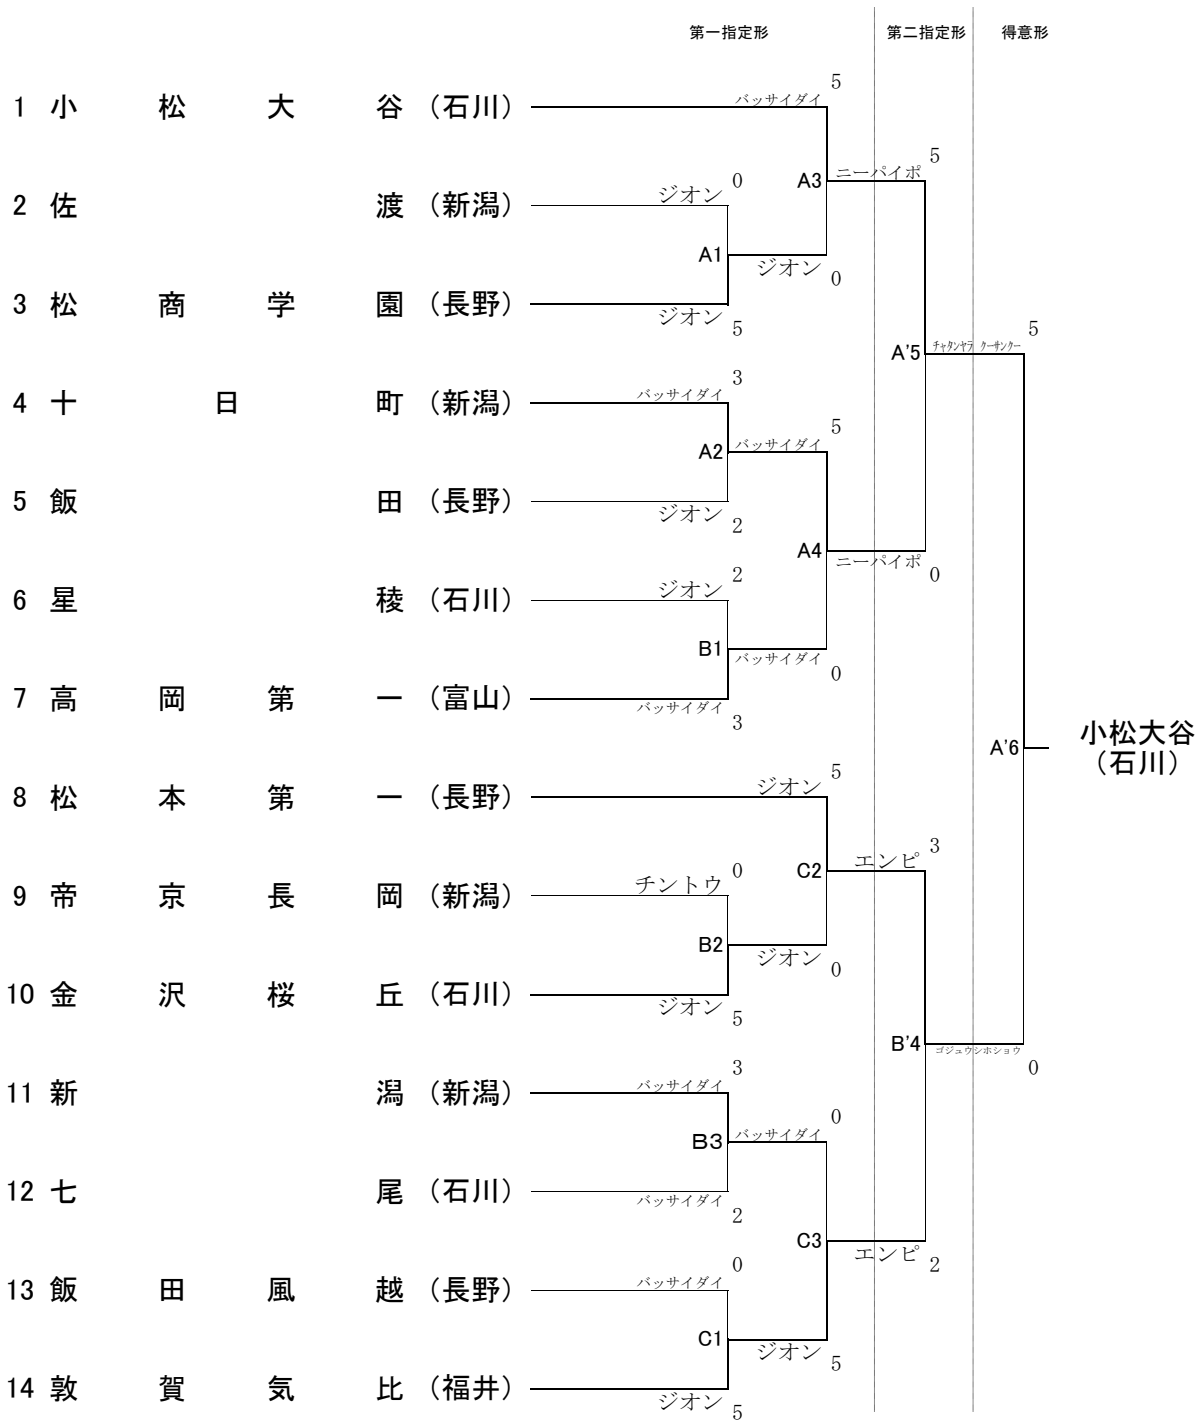

第5代表決定戦により 以下の選手、チームが全国選抜大会へ出場する。

男子個人形 小泉瑠寧(新潟・新潟第一)

男子団体形 十日町(新潟)

男子団体組手 松本第一(長野)

男子団体組手

女子団体組手

男子団体形

女子団体形

女子個人形

全国選抜 第5代表決定戦

男子個人形

男子団体形

男子団体組手