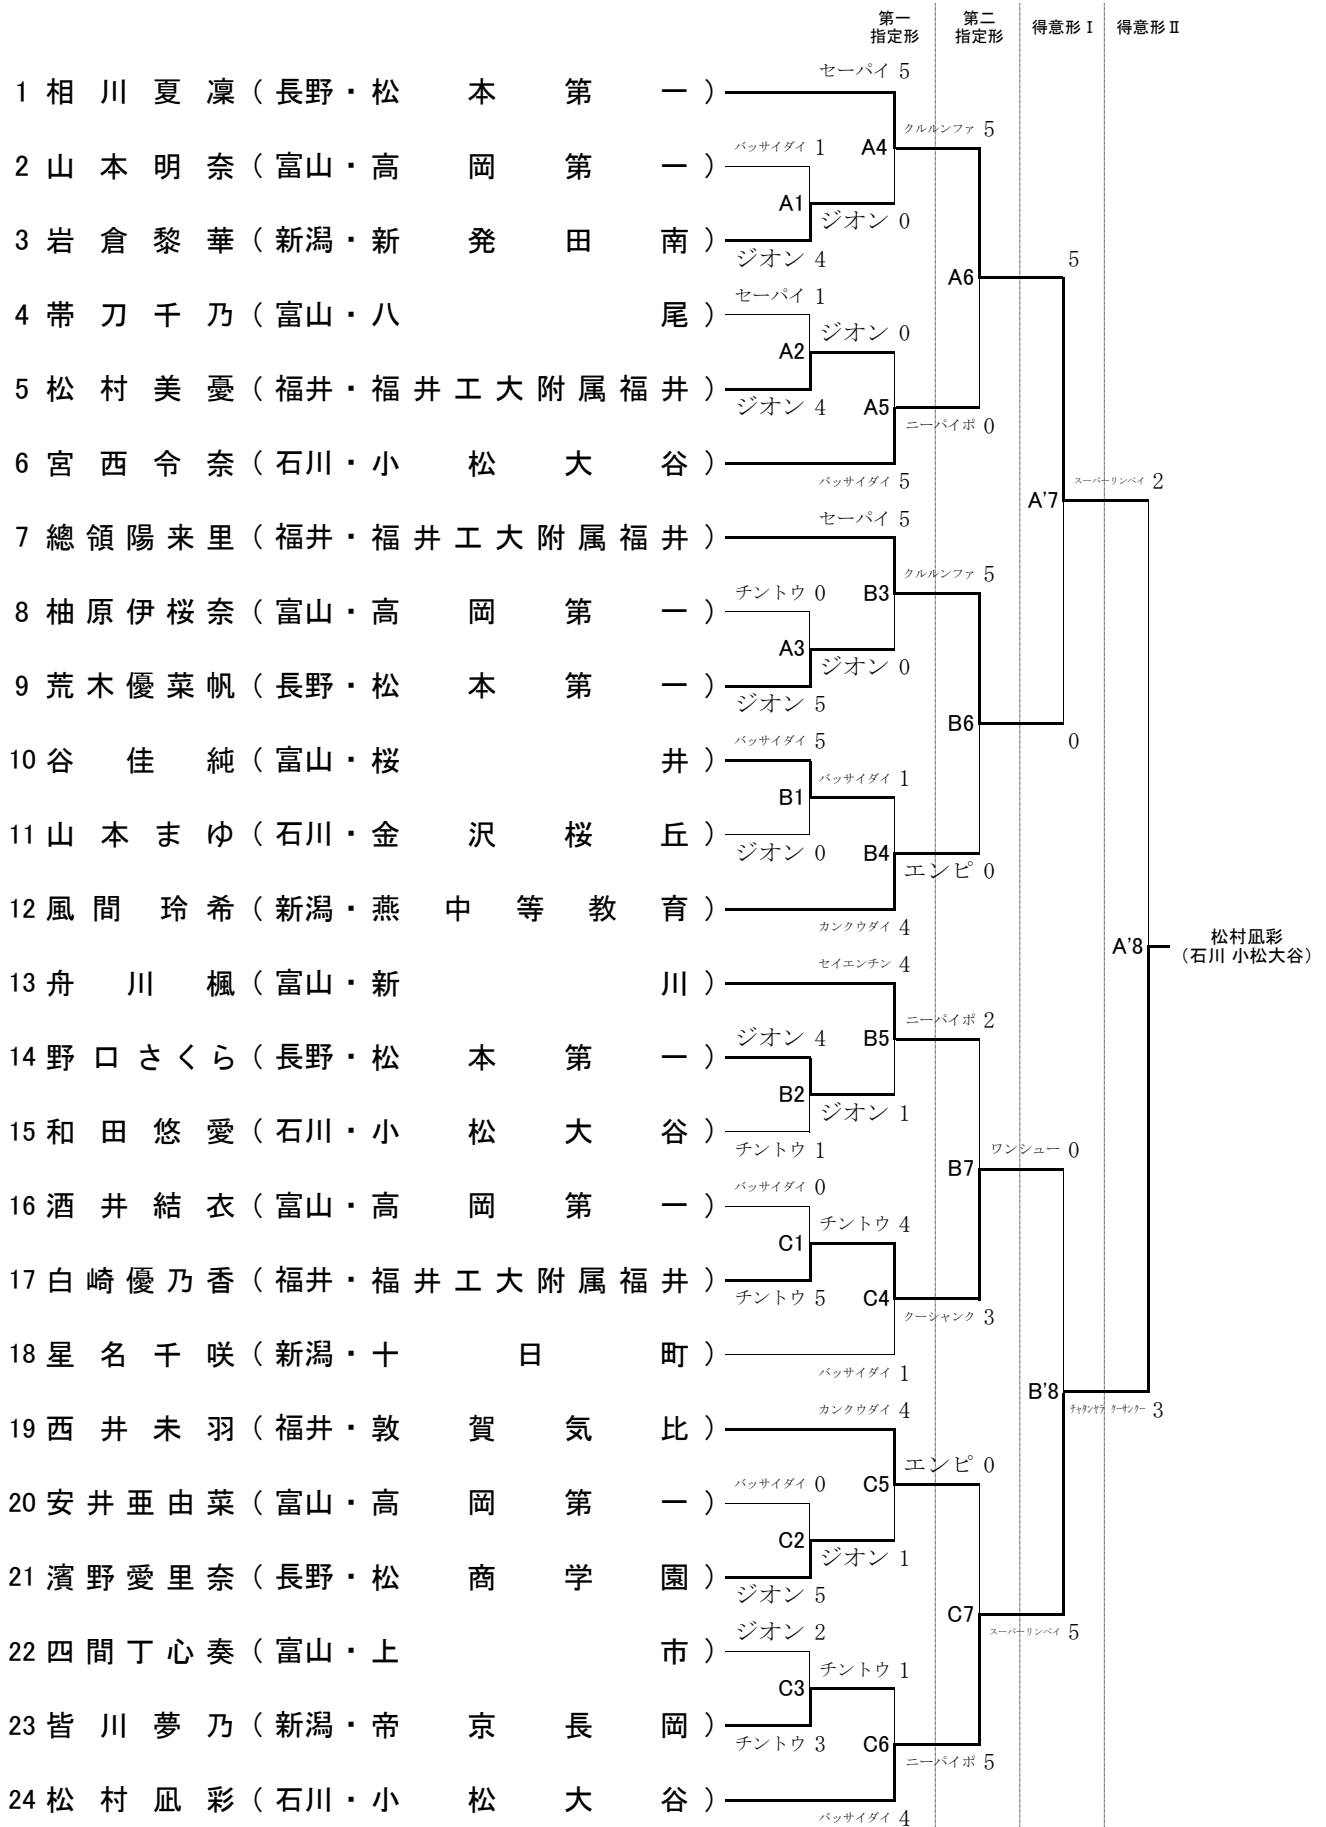

第5代表決定戦により 以下の選手、チームが全国選抜大会へ出場する。

男子個人形 小泉瑠寧(新潟・新潟第一)

男子団体形 十日町(新潟)

男子団体組手 松本第一(長野)

男子団体組手

女子団体組手

男子団体形

女子団体形

男子個人組手 -61kg

男子個人組手 -68kg

男子個人組手 +68kg

女子個人組手 -53kg

女子個人組手 -59kg

女子個人組手 +59kg

男子個人形

栗田 歩
(福井 敦賀気比)

女子個人形

全国選抜 第5代表決定戦

男子個人形

男子団体形

男子団体組手