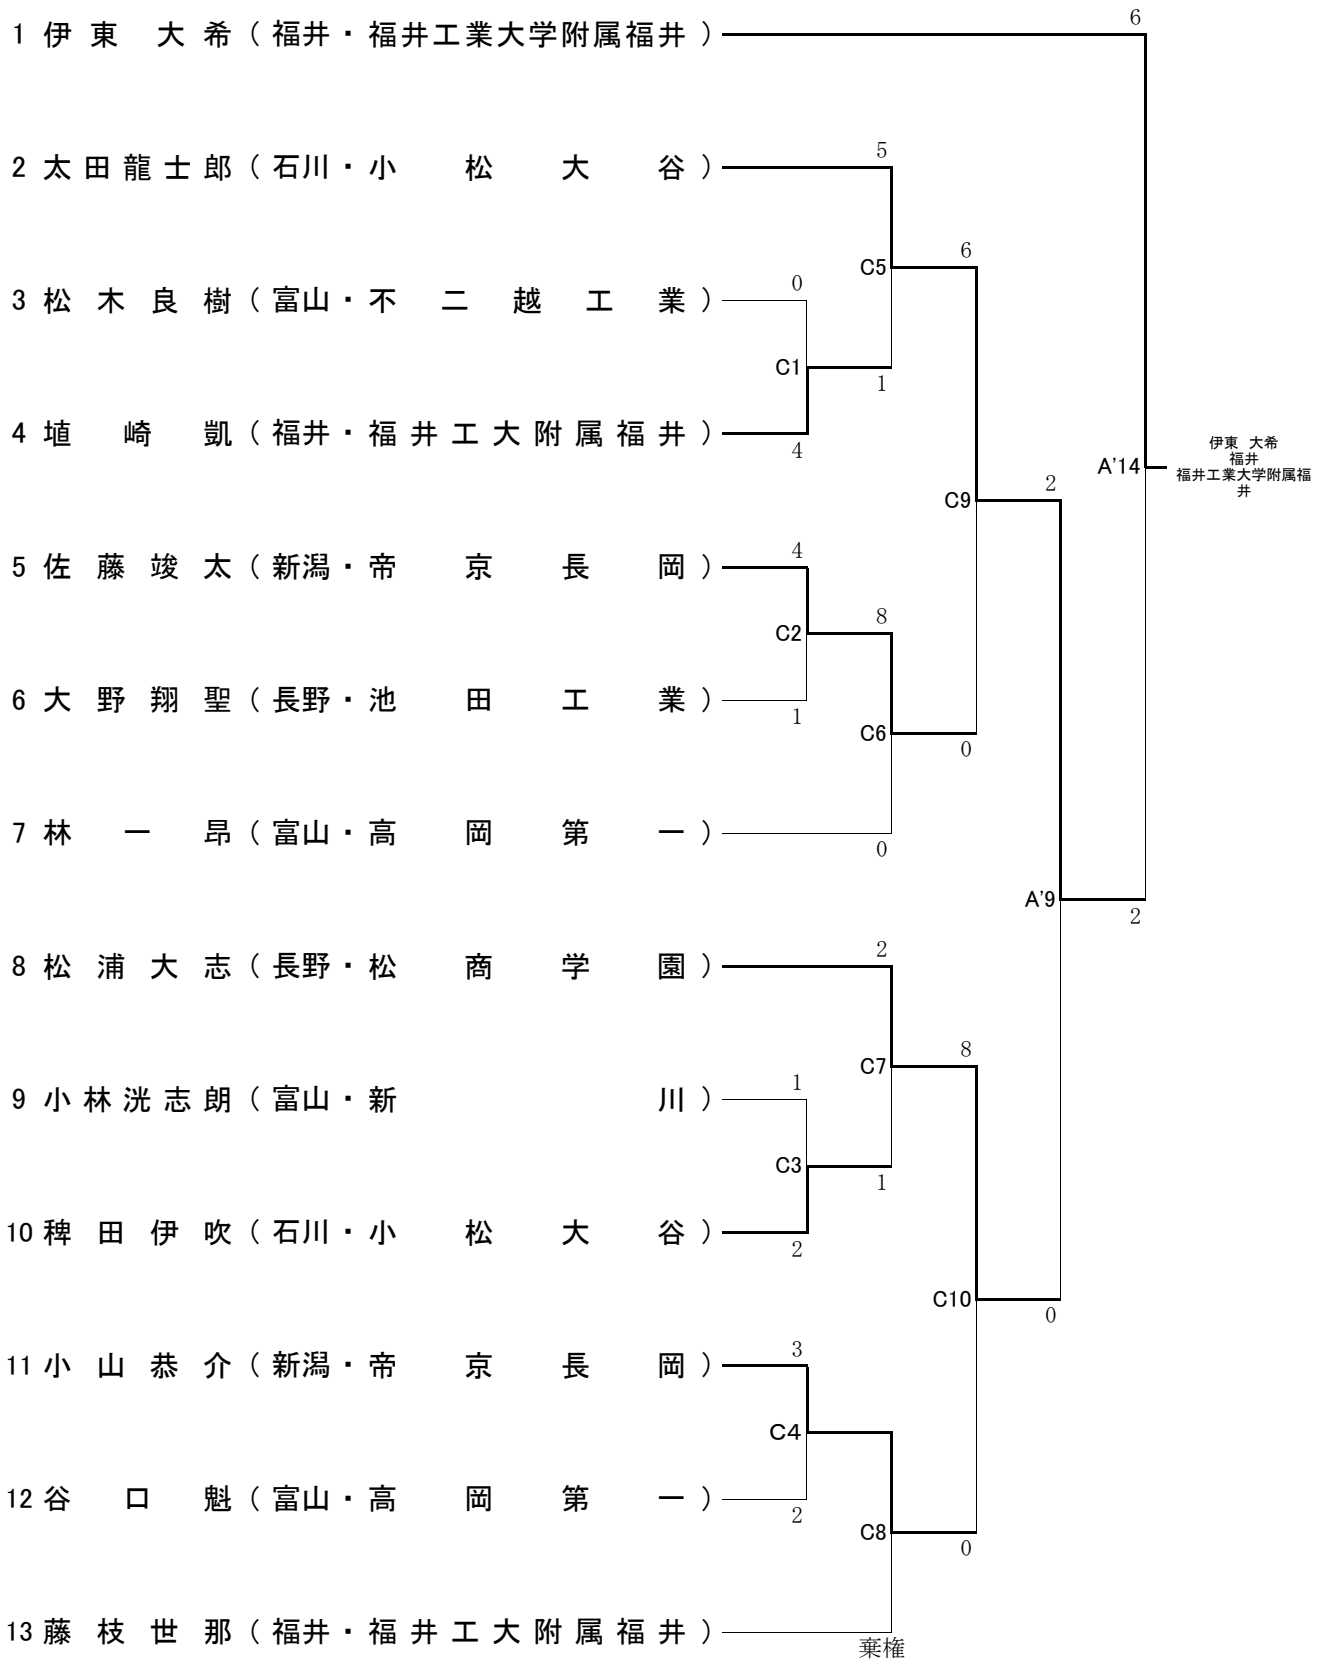

男子個人組手 -61kg