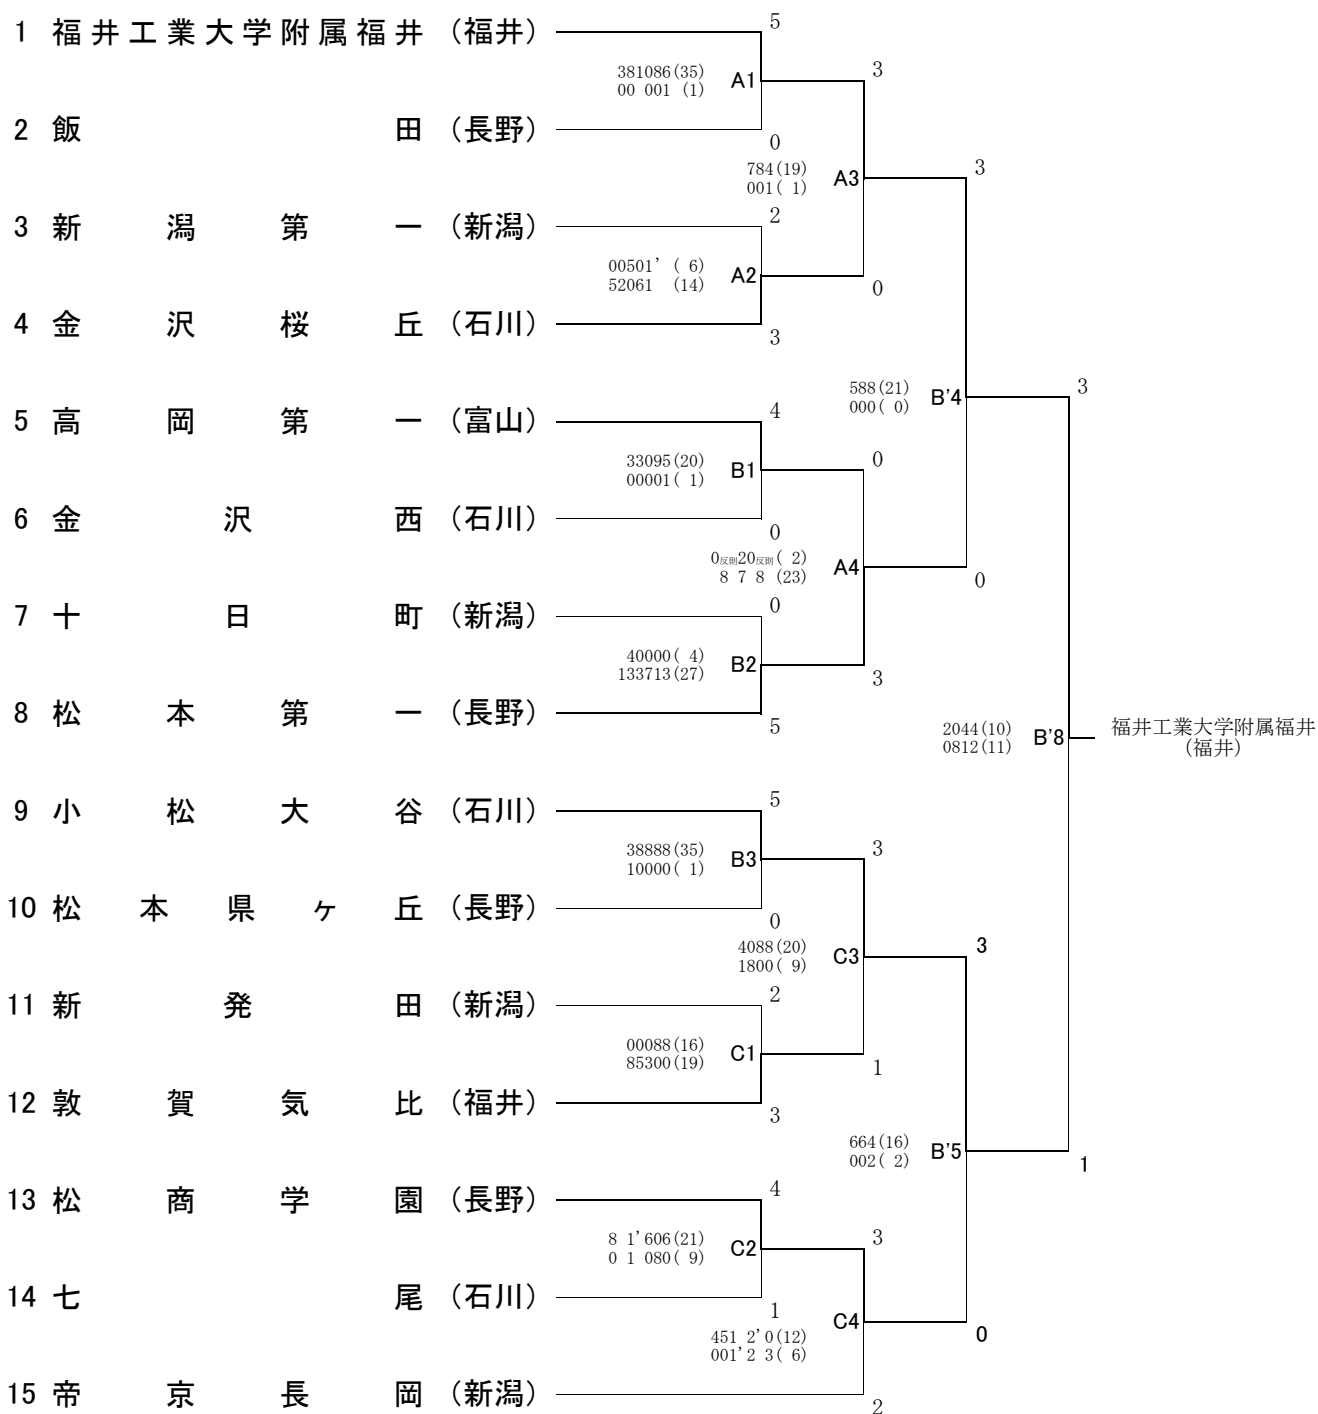

第5代表決定戦により 以下の選手、チームが全国選抜大会へ出場する。

男子個人形 小泉瑠寧(新潟・新潟第一)

男子団体形 十日町(新潟)

男子団体組手 松本第一(長野)

男子団体組手

女子団体組手

男子団体形

女子団体形

女子個人形

全国選抜 第5代表決定戦

男子個人形

男子団体形

男子団体組手