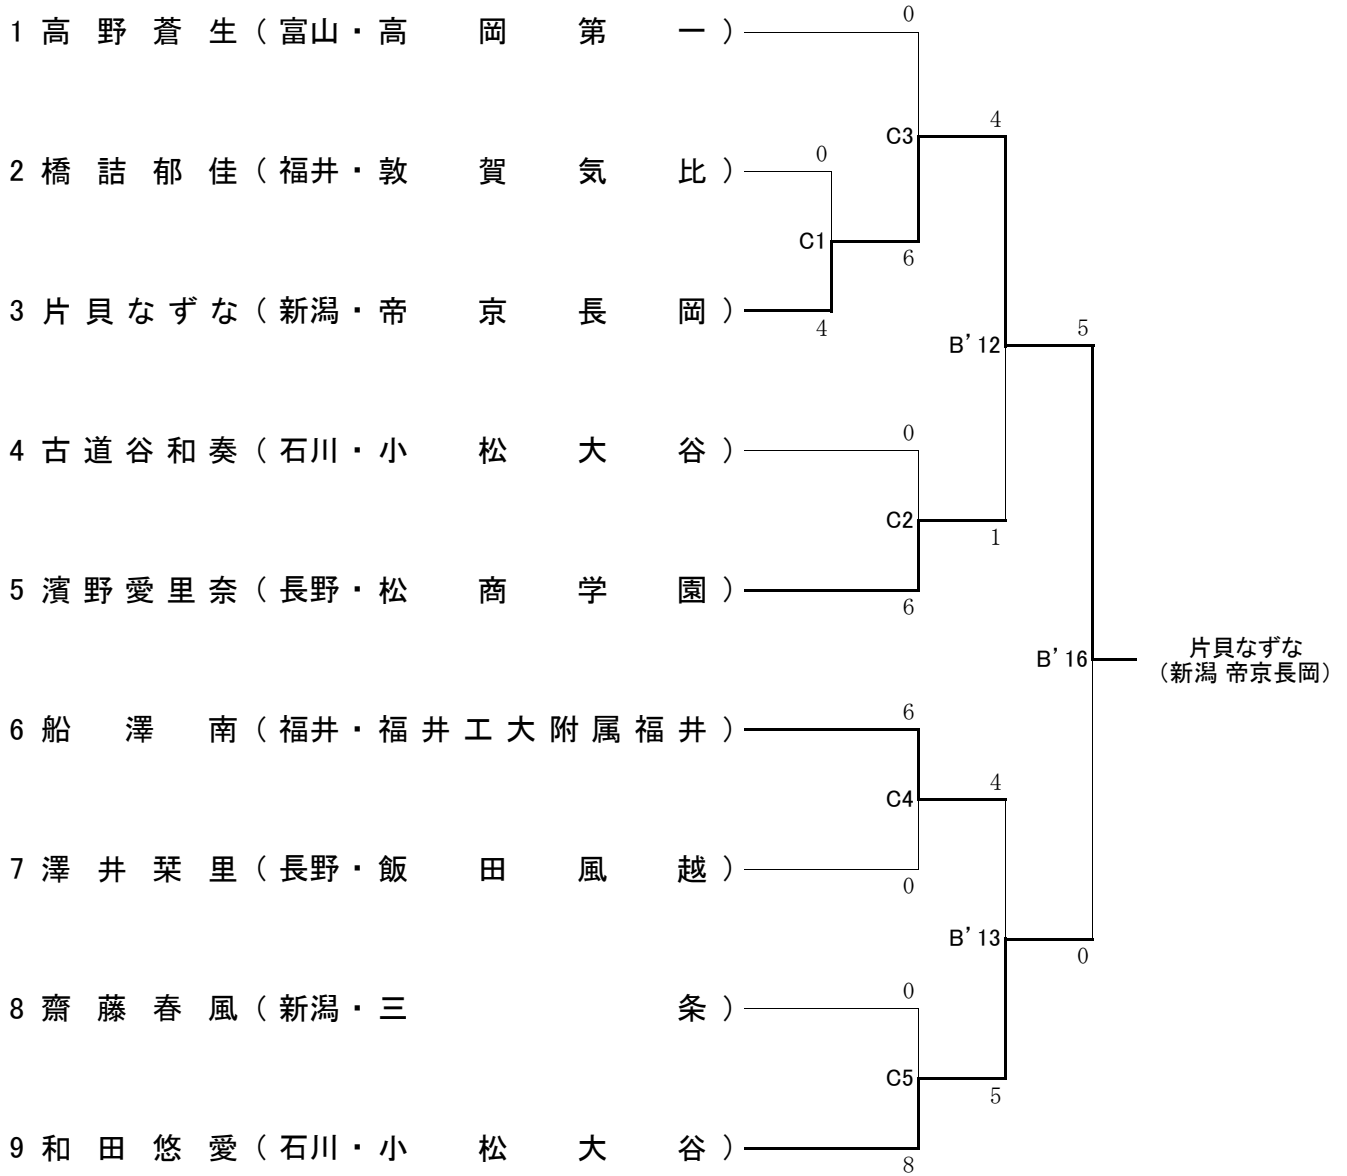

第5代表決定戦により 以下の選手、チームが全国選抜大会へ出場する。

男子個人形 小泉瑠寧(新潟・新潟第一)

男子団体形 十日町(新潟)

男子団体組手 松本第一(長野)

男子団体組手

女子団体組手

男子団体形

女子団体形

男子個人組手 -61kg

男子個人組手 -68kg

男子個人組手 +68kg

女子個人組手 -53kg

女子個人組手 -59kg

女子個人組手 +59kg

男子個人形

栗田 歩
(福井 敦賀気比)

女子個人形

全国選抜 第5代表決定戦

男子個人形

男子団体形

男子団体組手