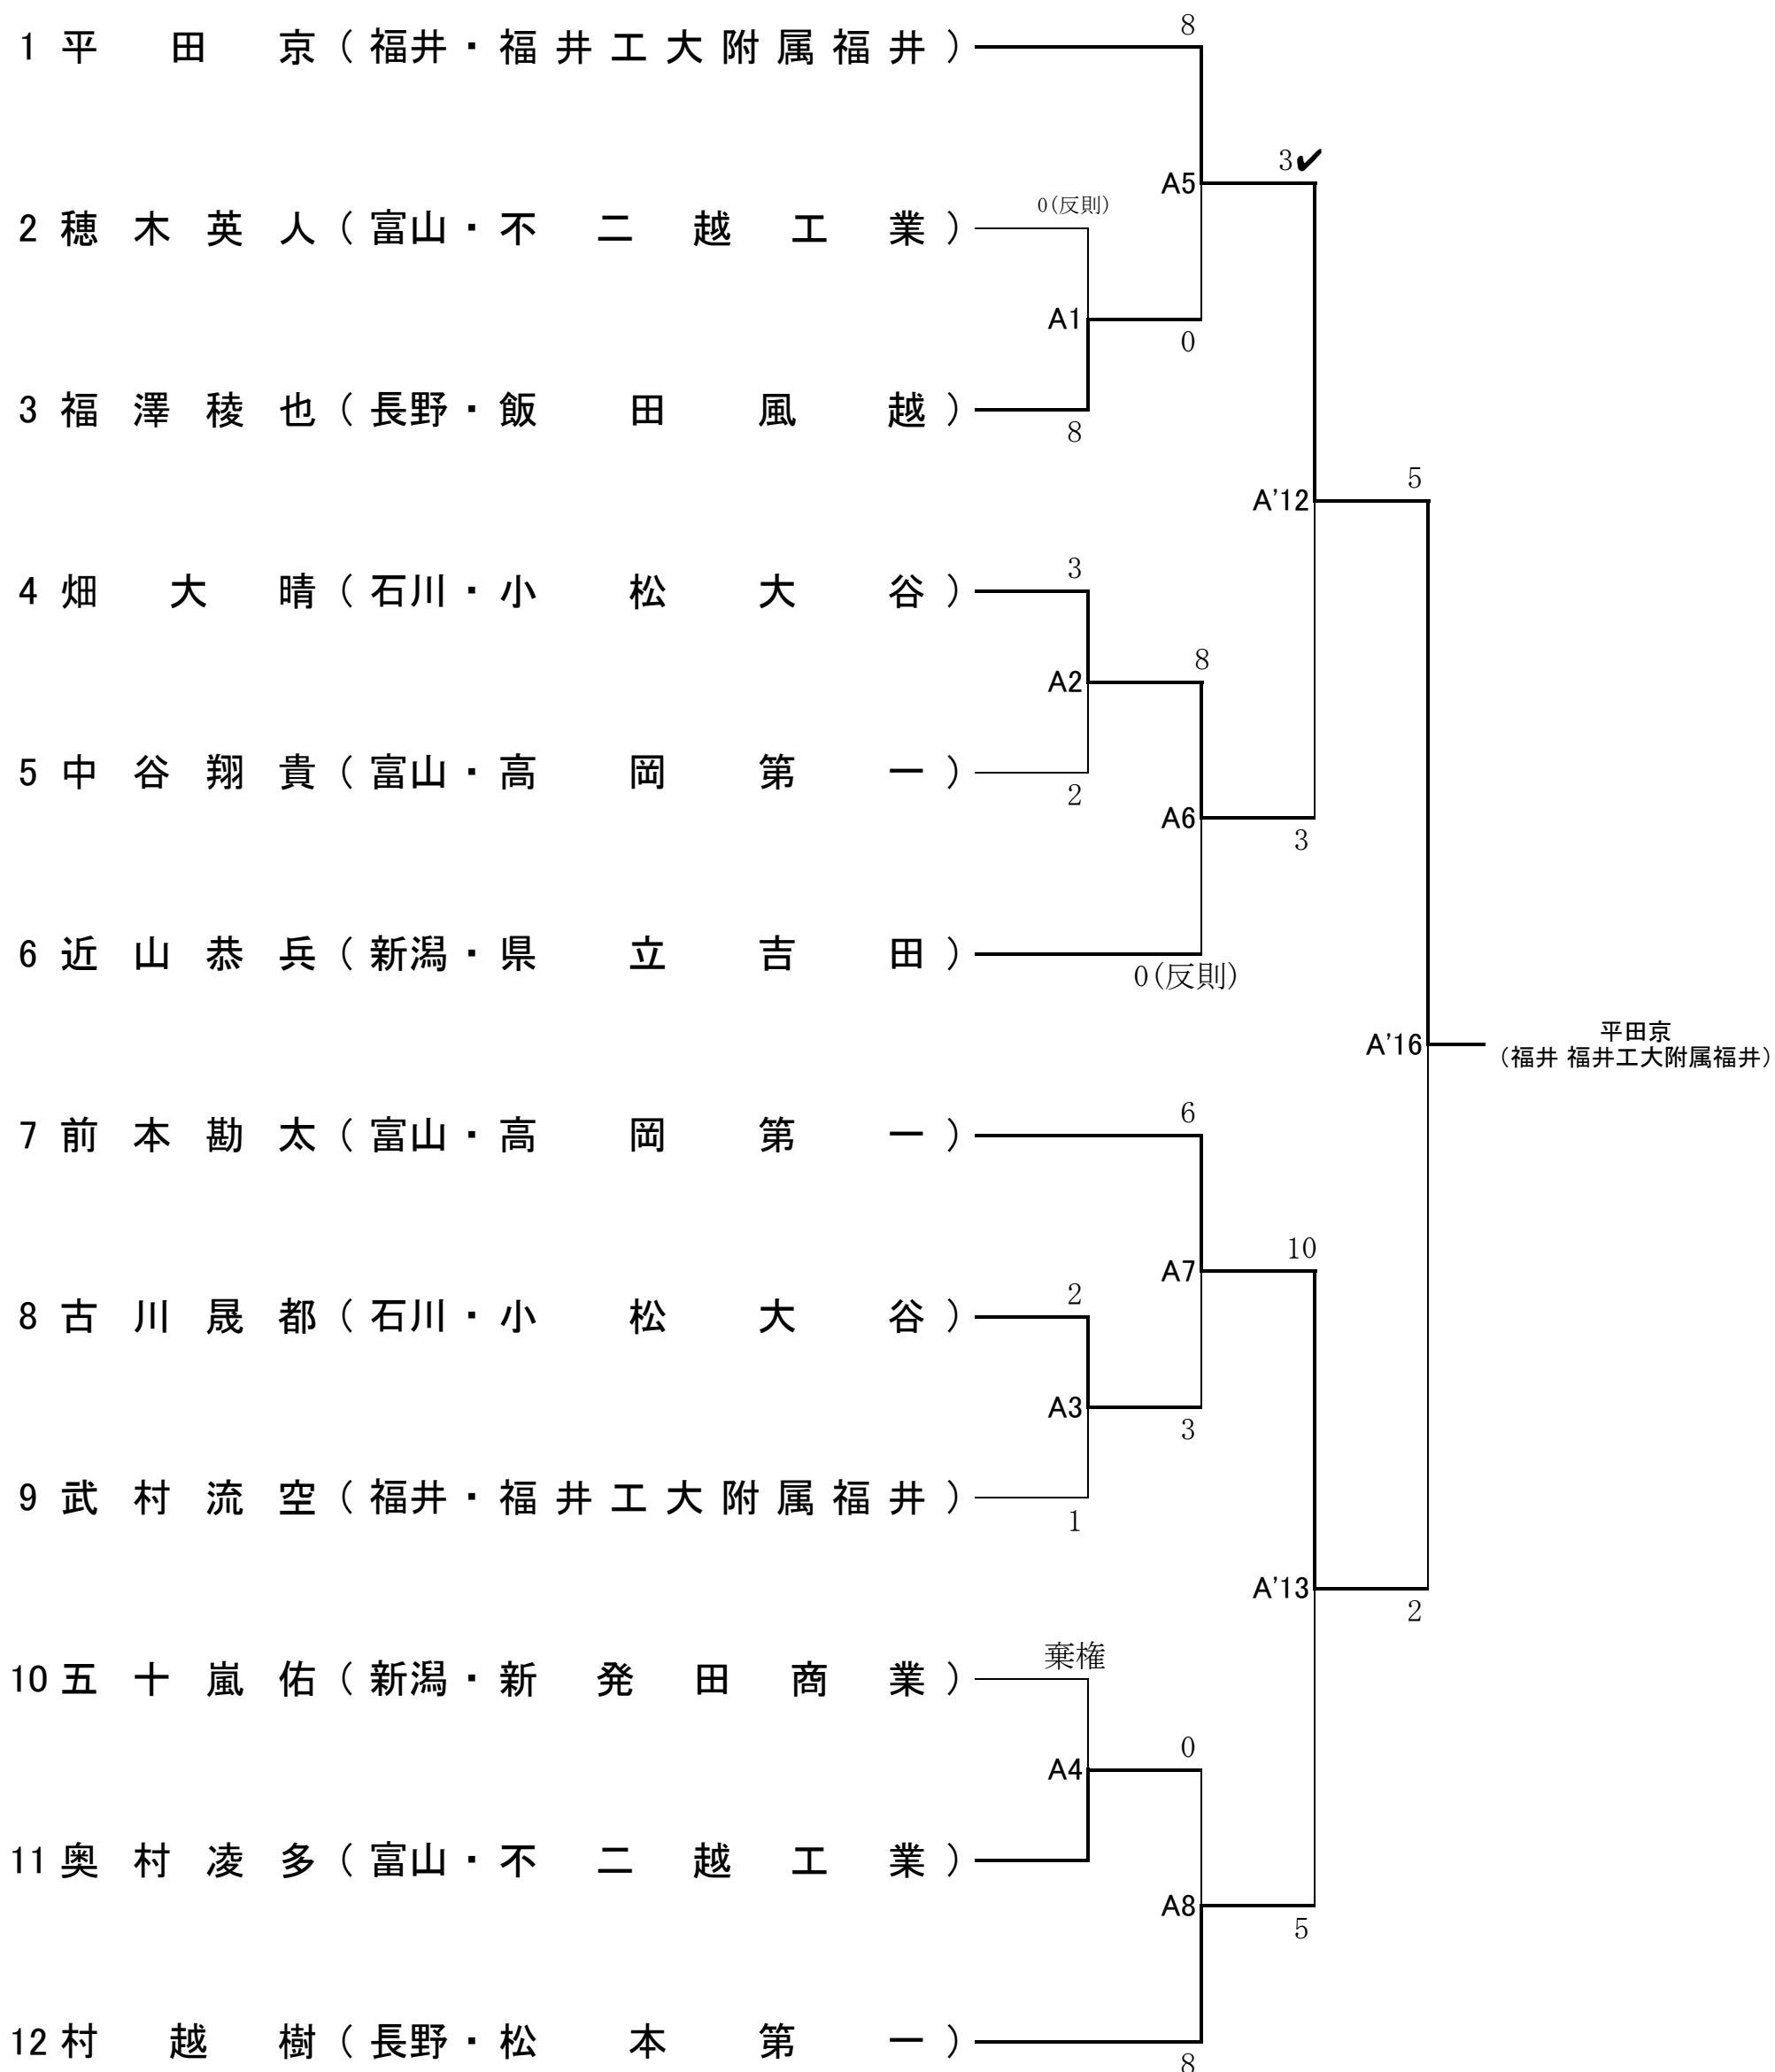

男子個人組手 +68kg