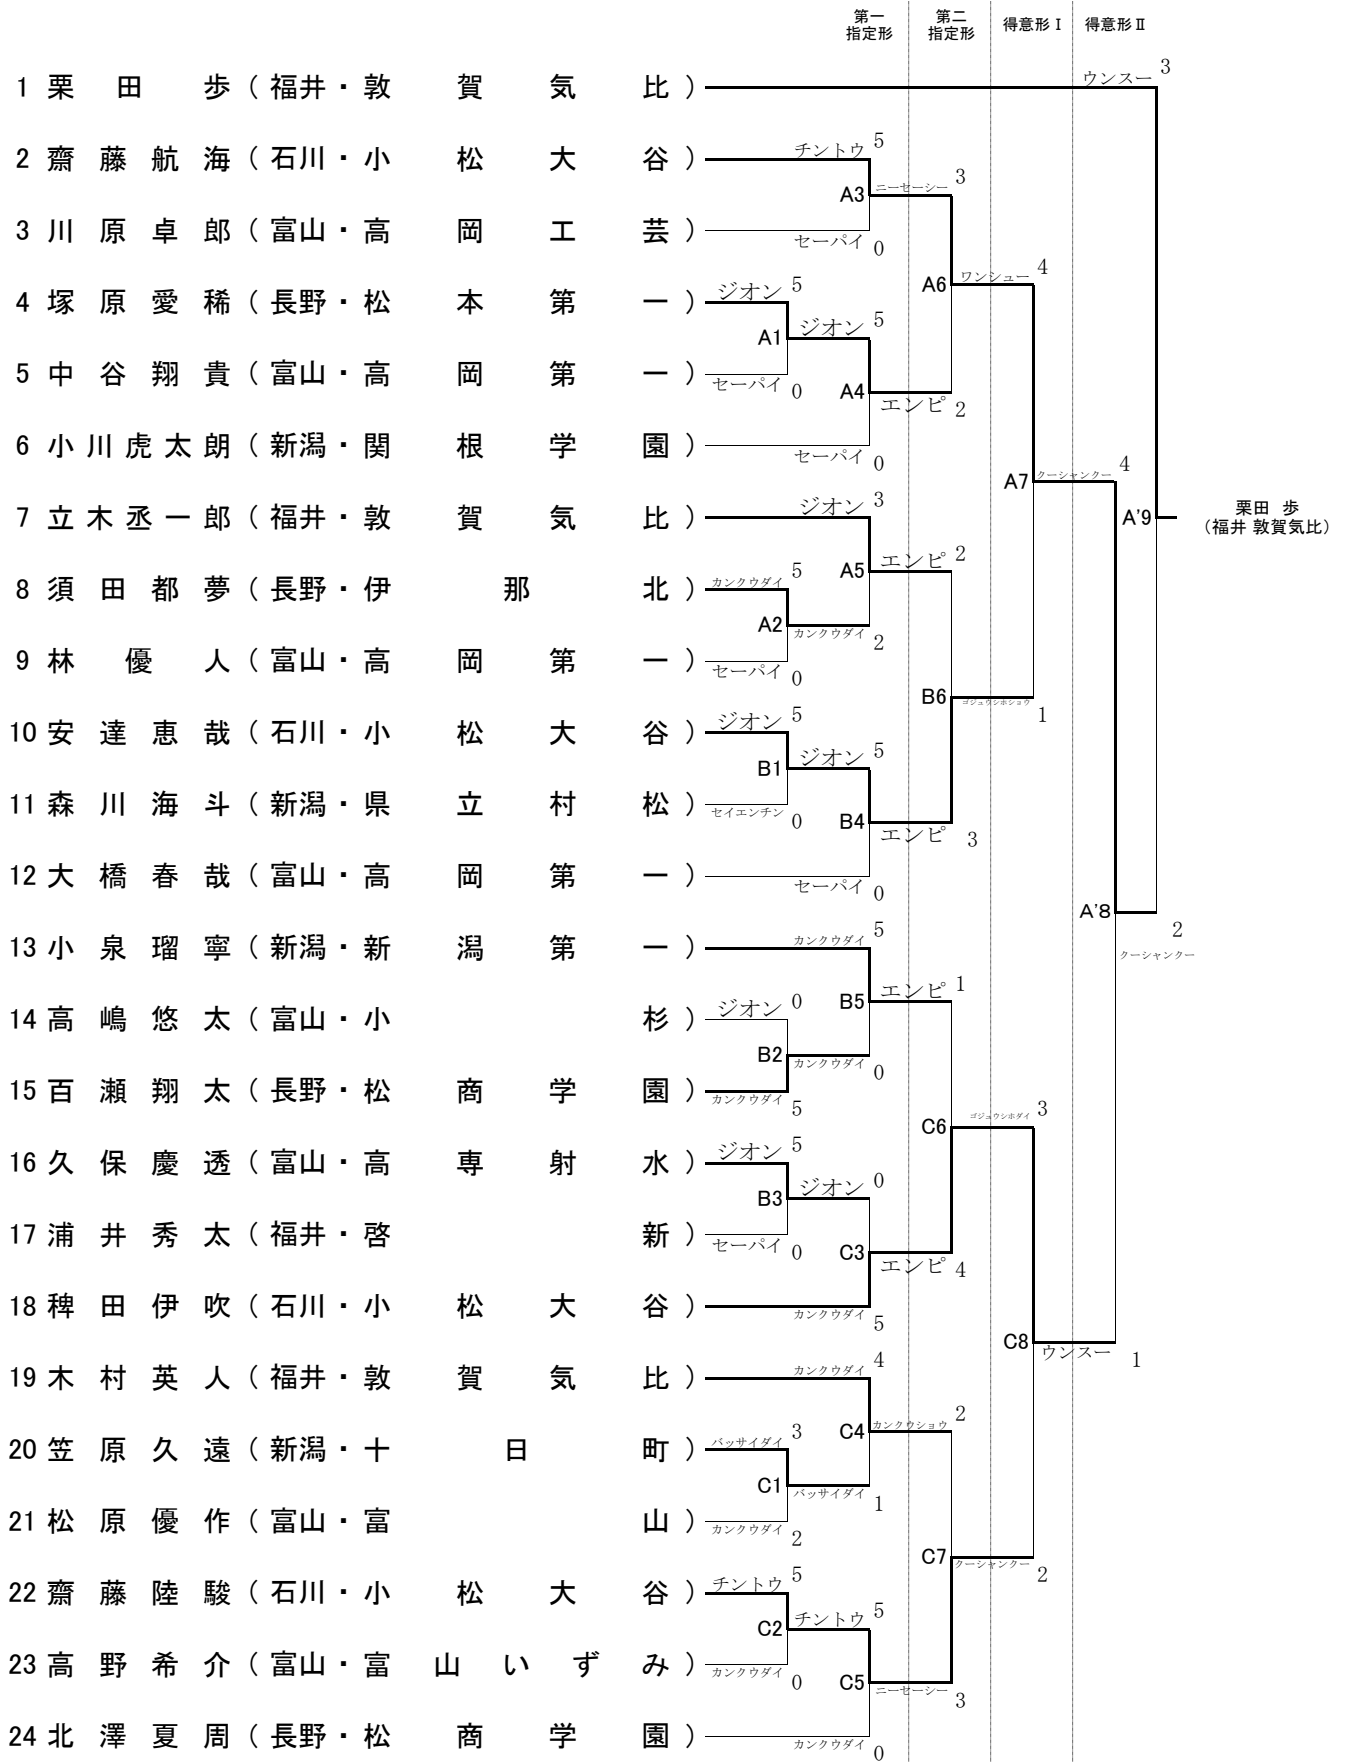

第5代表決定戦により 以下の選手、チームが全国選抜大会へ出場する。

男子個人形 小泉瑠寧(新潟・新潟第一)

男子団体形 十日町(新潟)

男子団体組手 松本第一(長野)

男子団体組手

女子団体組手

男子団体形

女子団体形

男子個人組手 -61kg

男子個人組手 -68kg

男子個人組手 +68kg

女子個人組手 -53kg

女子個人組手 -59kg

女子個人組手 +59kg

男子個人形

栗田 歩
(福井 敦賀気比)

女子個人形

全国選抜 第5代表決定戦

男子個人形

男子団体形

男子団体組手