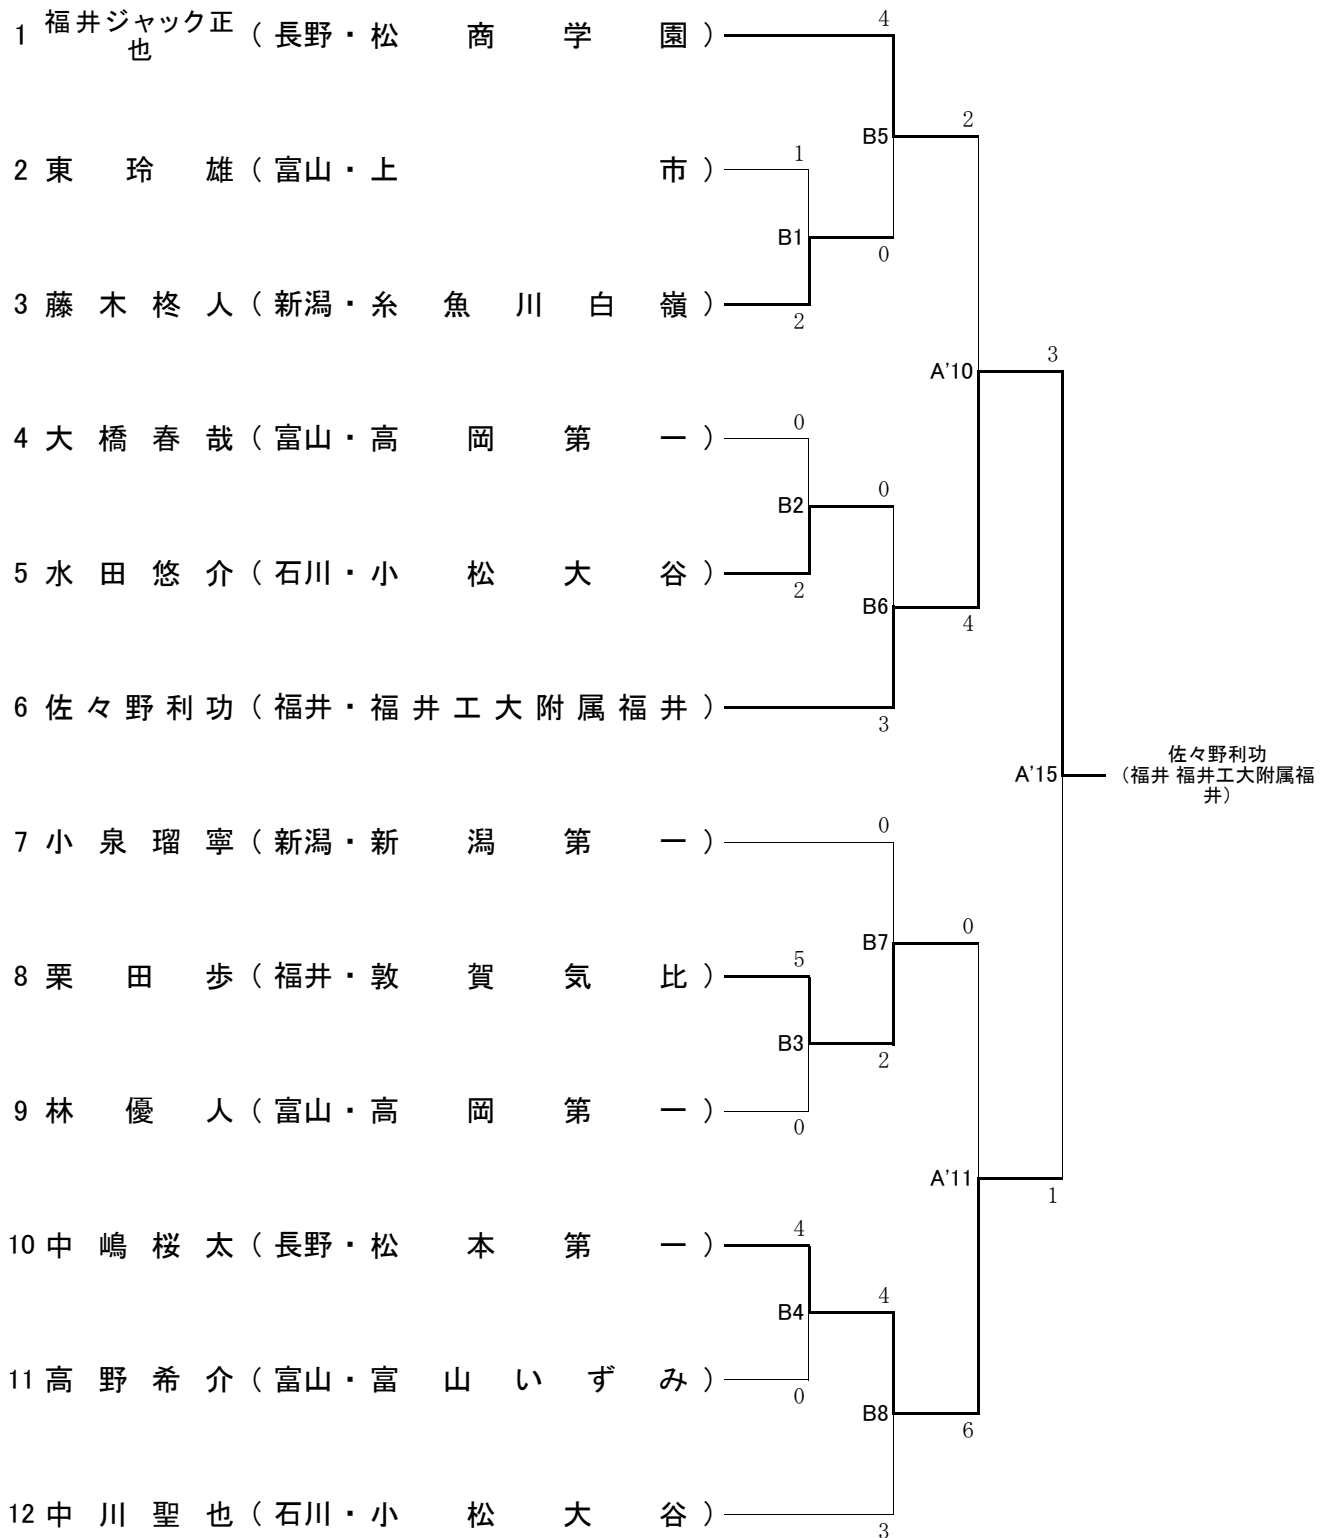

男子個人組手 -68kg