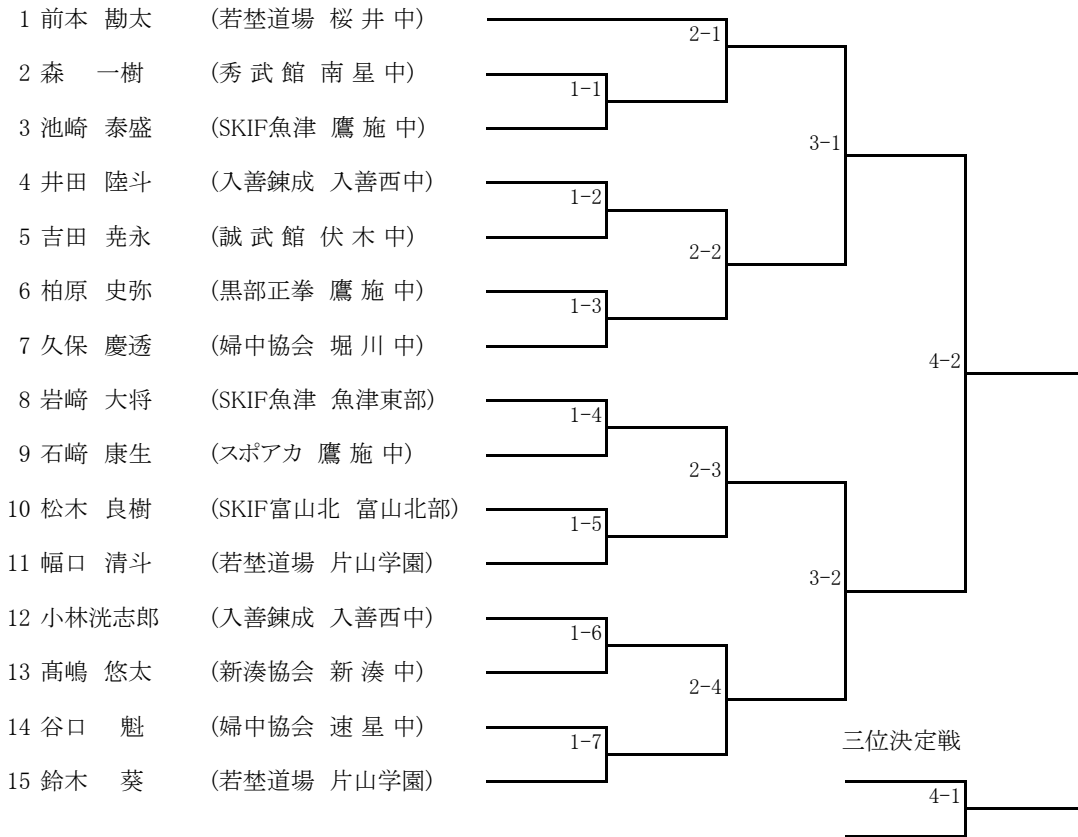

中学1年男子組手の部

- 1 高野 龍成 (若埜道場 桜井中)
- 2 青木 一真 (入善錬成 入善中)
- 3 中山 蓮 (秀武館 高岡西部)
- 4 福村 駿 (黒部正拳 鷹施中)
- 5 橋本 瞬 (静道会 堀川中)
- 6 岡島 悠月 (東心会 富山西部)
- 7 大門 亮太 (新湊協会 牧野中)
- 8 藤田 康紘 (秀武館 五位中)
- 9 萩原 太陽 (静道会 山室中)
- 10 松井 比吹 (秀武館 高岡西部)
- 11 小暮威三重 (SKIF富山 呉羽中)
- 12 山田 悠介 (東心会 速星中)
- 13 安藤 匠生 (秀武館 高岡西部)
- 14 山辺 雄翔 (立山協会 雄山中)
- 15 大川 直哉 (秀武館 新湊中)
- 16 本多 大介 (スポアカ 入善西中)
- 17 坂井慎之介 (若埜道場 宇奈月中)
- 18 井上 颯太 (東心会 興南中)
- 19 中松 誠悟 (SKIF魚津 魚津東部)
- 20 田原 柊哉 (若埜道場 桜井中)
- 21 上田虎太郎 (秀武館 高岡西部)
- 22 東 龍弥 (静道会 山室中)

中学1年女子組手の部

- 1 三島 桜妃 (剛信館 庄西中)
- 2 懸高 涼華 (秀武館 志貴野中)
- 3 山田 希映 (東心会 速星中)
- 4 永井千穂子 (唯心会 富山南部)
- 5 高木 智央 (東心会 射北中)
- 6 上田 好葉 (四空会 和合中)
- 7 塩谷比呂佳 (剛信館 南星中)
- 8 宮林 姫向 (SKIF富山 呉羽中)

中学2年男子組手の部

中学2年女子組手の部