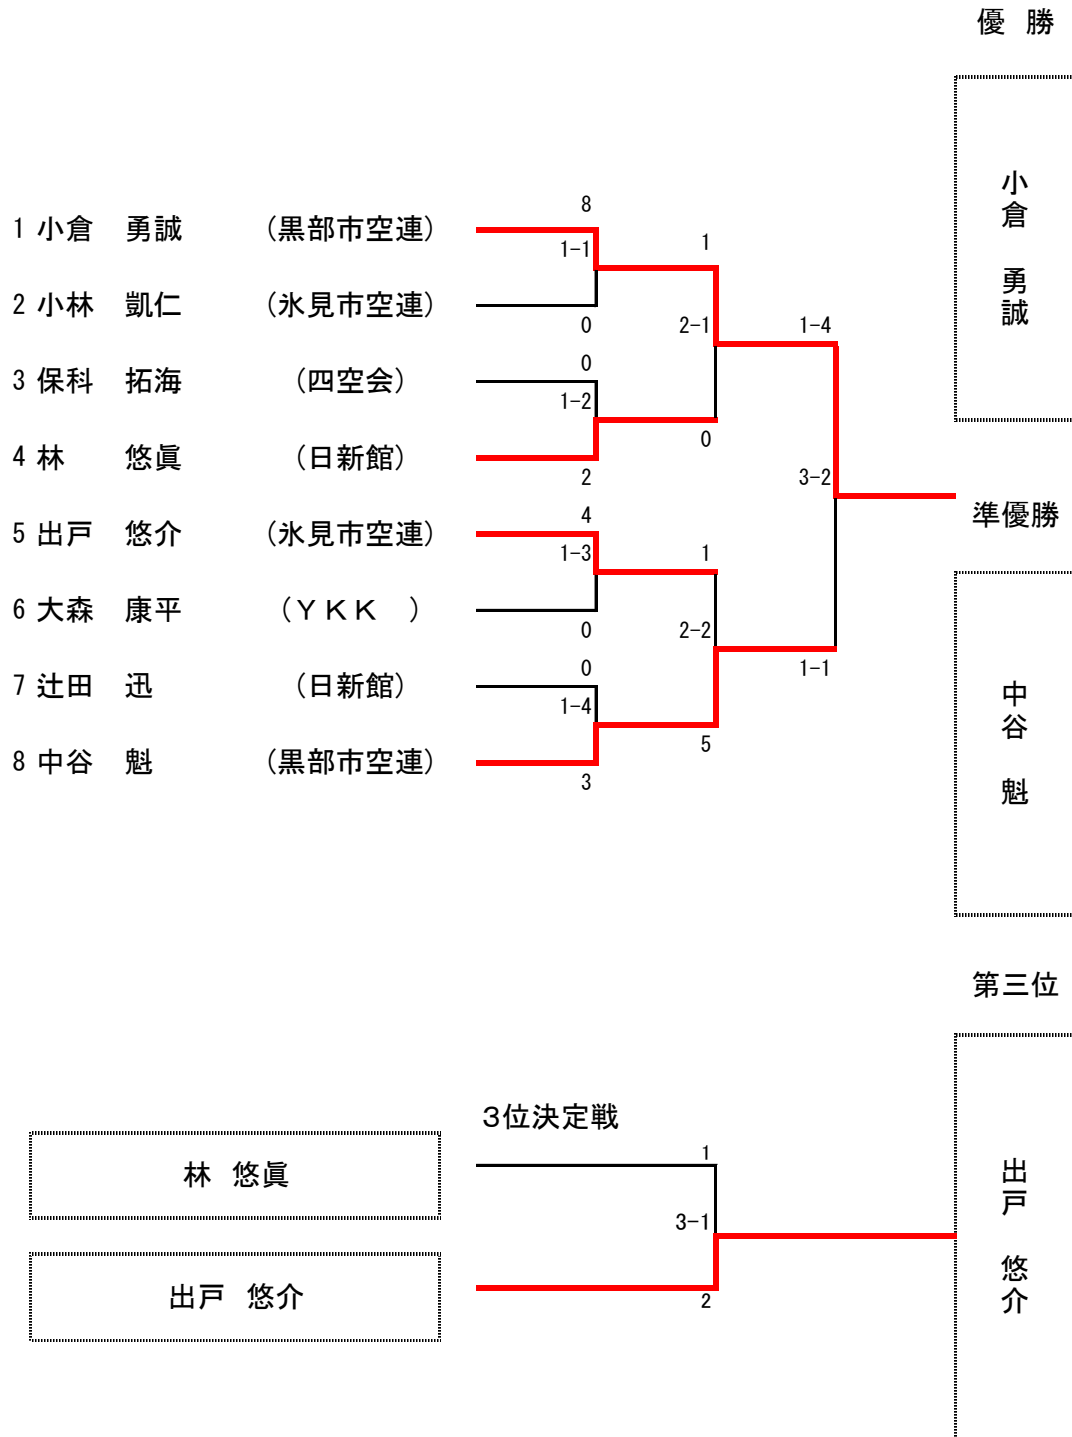

男子組手

女子組手

- 1 山崎 花慧 (滑川市空協)
- 2 松田 明寿菜 (SKIF富山)
- 3 谷 沙也歌 (新川高校)
- 4 山本 美香 (誠武館)
- 5 大江田 智代 (新川高校)

優勝

山本
美香

準優勝

山崎
花慧

第三位

3位決定戦

谷 沙也歌

大江田 智代

大江田
智代