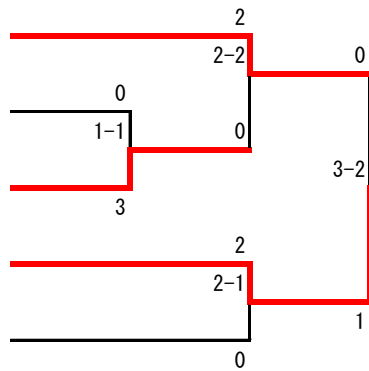

男子組手

女子組手

- 1 山崎 花慧 (滑川市空協)
- 2 松田 明寿菜 (SKIF富山)
- 3 谷 沙也歌 (新川高校)
- 4 山本 美香 (誠武館)
- 5 大江田 智代 (新川高校)

優勝

山本
美香

準優勝

山崎
花慧

第三位